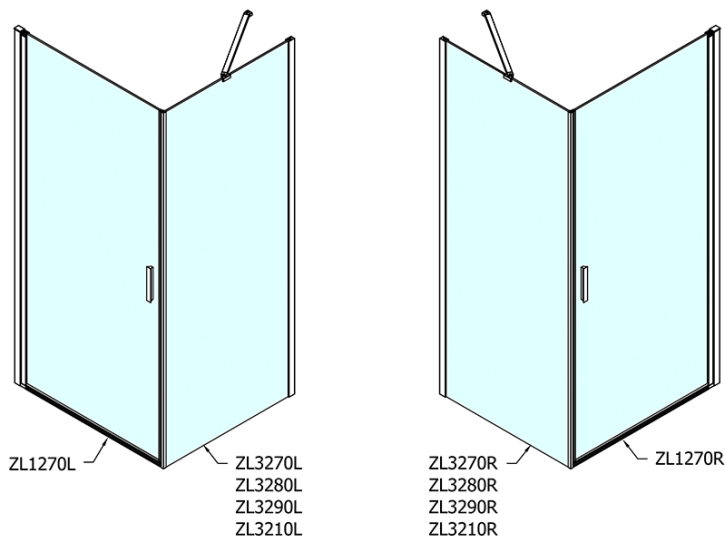

Produktový list

Objednací kód: **ZL1270ZL3270**

ZOOM LINE čtvercový sprchový kout 700x700mm L/P
varianta

	B
ZL1270-ZL3270	670-690
ZL1270-ZL3280	770-790
ZL1270-ZL3290	870-890
ZL1270-ZL3210	970-990