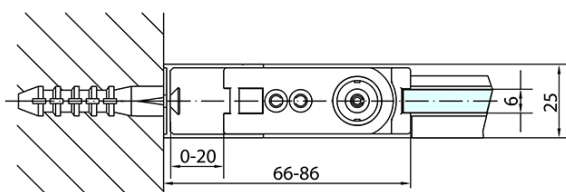

Produktový list

Objednací kód: **ZL1270ZL3270**

ZOOM LINE čtvercový sprchový kout 700x700mm L/P
varianta

	B
ZL1270-ZL3270	670-690
ZL1270-ZL3280	770-790
ZL1270-ZL3290	870-890
ZL1270-ZL3210	970-990