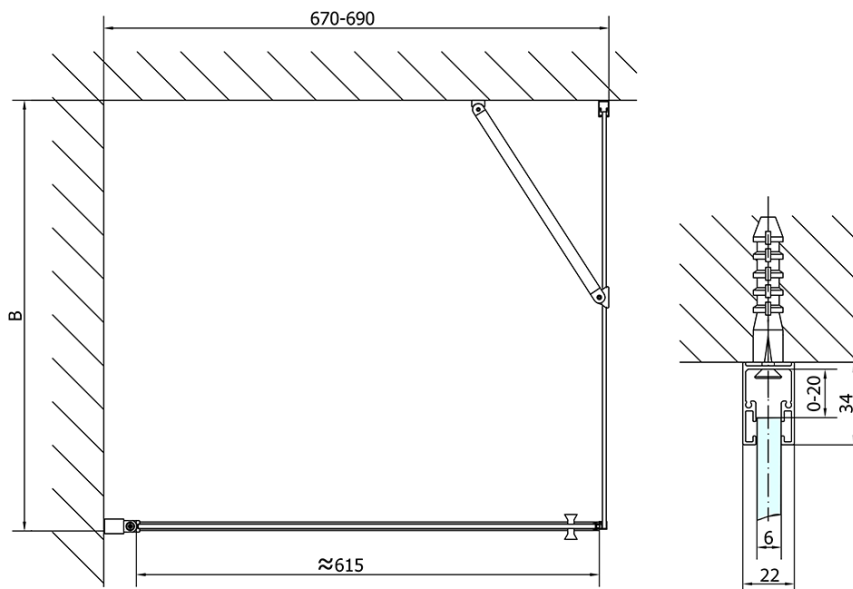

Produktový list

Objednací kód: **ZL1270ZL3270**

ZOOM LINE čtvercový sprchový kout 700x700mm L/P
varianta

	B
ZL1270-ZL3270	670-690
ZL1270-ZL3280	770-790
ZL1270-ZL3290	870-890
ZL1270-ZL3210	970-990