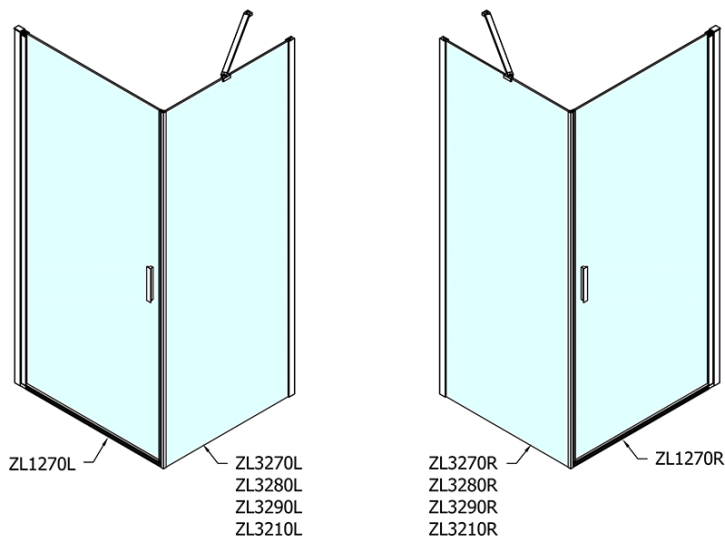

Produktový list

Objednací kód: **ZL1270ZL3280**

ZOOM LINE obdélníkový sprchový kout 700x800mm L/P
varianta

	B
ZL1270-ZL3270	670-690
ZL1270-ZL3280	770-790
ZL1270-ZL3290	870-890
ZL1270-ZL3210	970-990