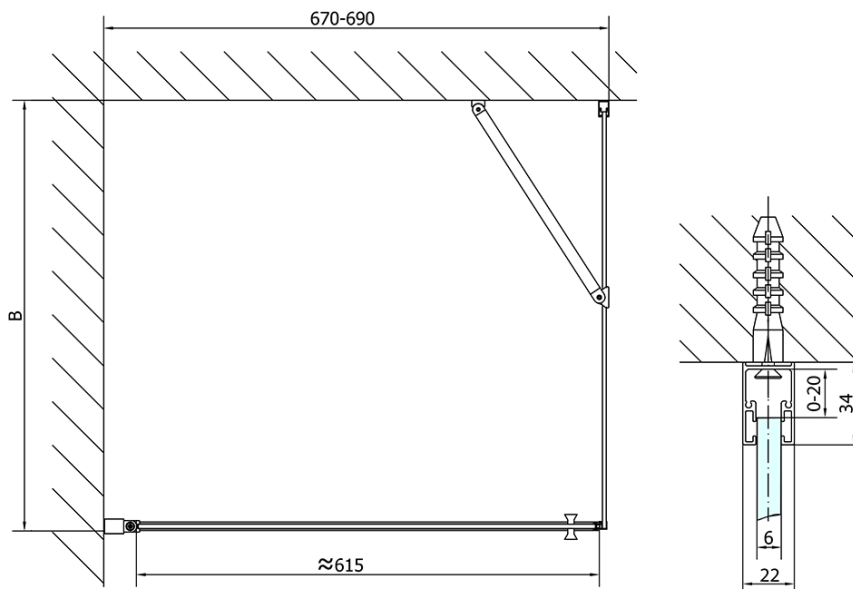

Produktový list

Objednací kód: **ZL1270ZL3280**

ZOOM LINE obdélníkový sprchový kout 700x800mm L/P
varianta

	B
ZL1270-ZL3270	670-690
ZL1270-ZL3280	770-790
ZL1270-ZL3290	870-890
ZL1270-ZL3210	970-990