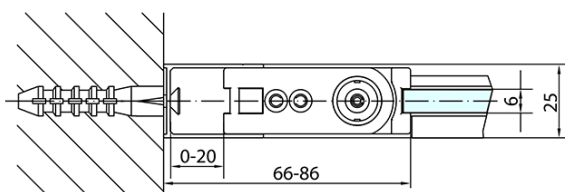

Produktový list

Objednací kód: **ZL1270ZL3280**

ZOOM LINE obdélníkový sprchový kout 700x800mm L/P
varianta

	B
ZL1270-ZL3270	670-690
ZL1270-ZL3280	770-790
ZL1270-ZL3290	870-890
ZL1270-ZL3210	970-990