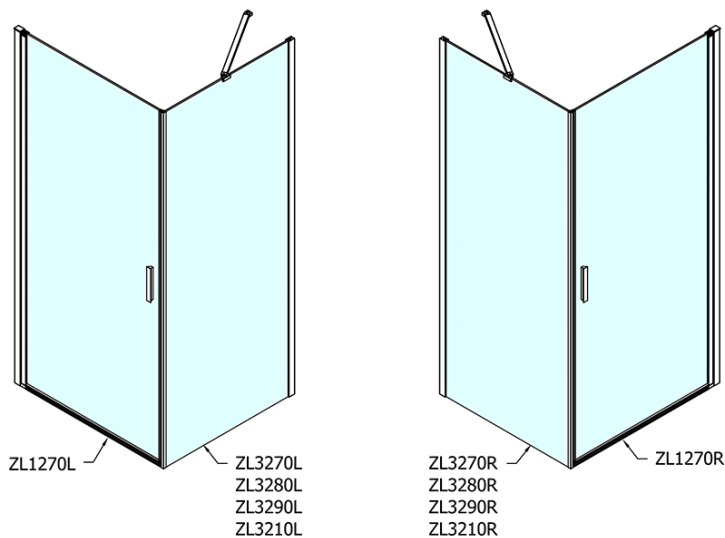

Produktový list

Objednací kód: **ZL1270ZL3290**

ZOOM LINE obdélníkový sprchový kout 700x900mm L/P
varianta

	B
ZL1270-ZL3270	670-690
ZL1270-ZL3280	770-790
ZL1270-ZL3290	870-890
ZL1270-ZL3210	970-990