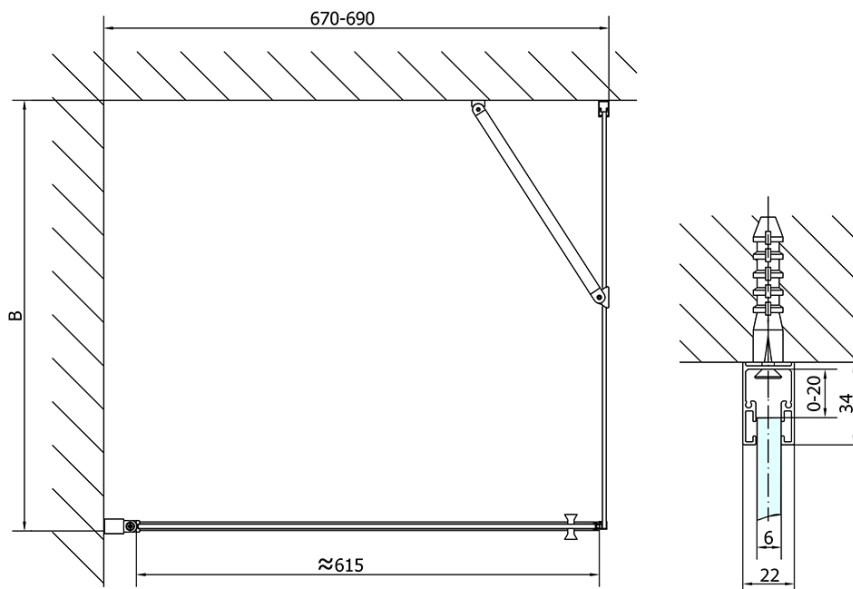

Produktový list

Objednací kód: **ZL1270ZL3290**

ZOOM LINE obdélníkový sprchový kout 700x900mm L/P
varianta

	B
ZL1270-ZL3270	670-690
ZL1270-ZL3280	770-790
ZL1270-ZL3290	870-890
ZL1270-ZL3210	970-990