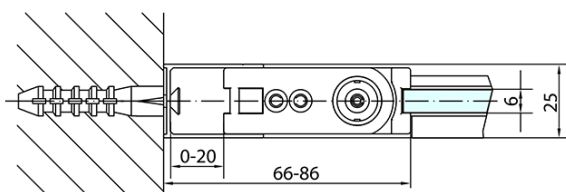

Produktový list

Objednací kód: **ZL1270ZL3290**

ZOOM LINE obdélníkový sprchový kout 700x900mm L/P
varianta

	B
ZL1270-ZL3270	670-690
ZL1270-ZL3280	770-790
ZL1270-ZL3290	870-890
ZL1270-ZL3210	970-990