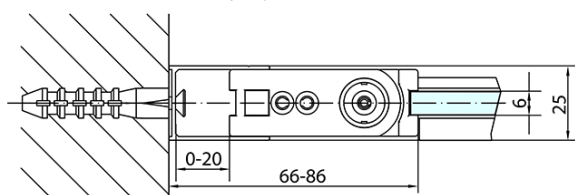

Produktový list

Objednací kód: **ZL1280BZL3280B**

ZOOM LINE BLACK čtvercový sprchový kout 800x800mm
L/P varianta

	B
ZL1280B-ZL3270B	670-690
ZL1280B-ZL3280B	770-790
ZL1280B-ZL3290B	870-890
ZL1280B-ZL3210B	970-990