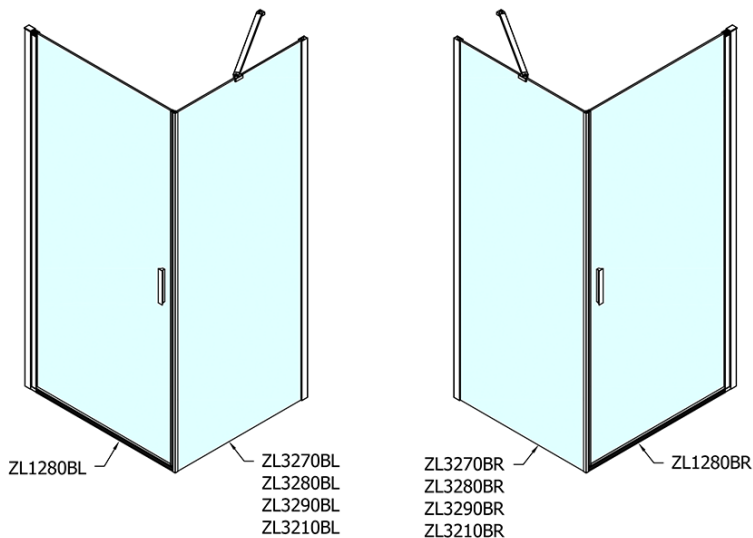

Produktový list

Objednací kód: **ZL1280BZL3280B**

ZOOM LINE BLACK čtvercový sprchový kout 800x800mm
L/P varianta

	B
ZL1280B-ZL3270B	670-690
ZL1280B-ZL3280B	770-790
ZL1280B-ZL3290B	870-890
ZL1280B-ZL3210B	970-990