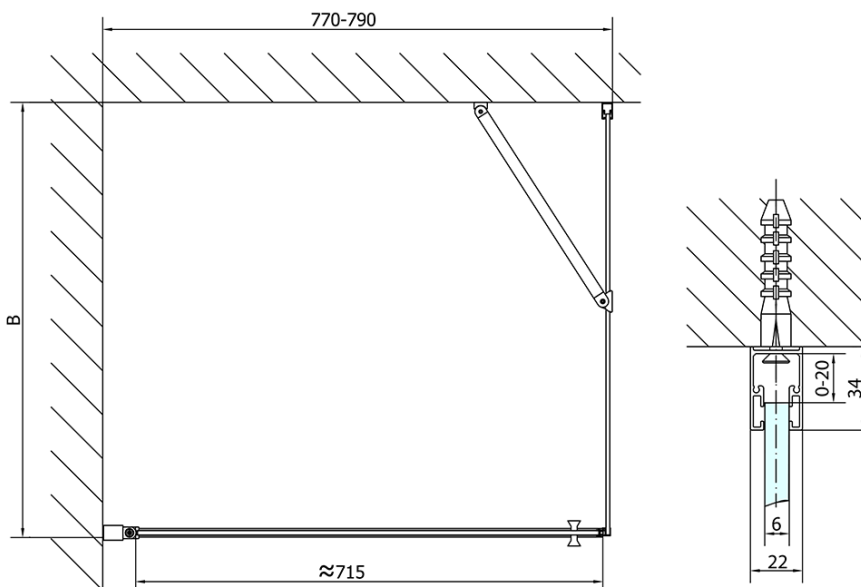

Produktový list

Objednací kód: **ZL1280BZL3280B**

ZOOM LINE BLACK čtvercový sprchový kout 800x800mm
L/P varianta

	B
ZL1280B-ZL3270B	670-690
ZL1280B-ZL3280B	770-790
ZL1280B-ZL3290B	870-890
ZL1280B-ZL3210B	970-990