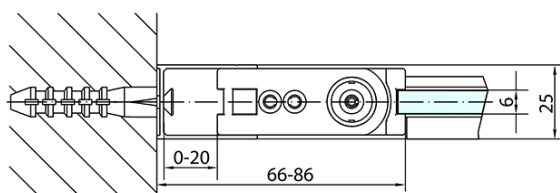

Produktový list

Objednací kód: **ZL1280ZL3210**

ZOOM LINE obdélníkový sprchový kout 800x1000mm L/P
varianta

	B
ZL1280-ZL3270	670-690
ZL1280-ZL3280	770-790
ZL1280-ZL3290	870-890
ZL1280-ZL3210	970-990