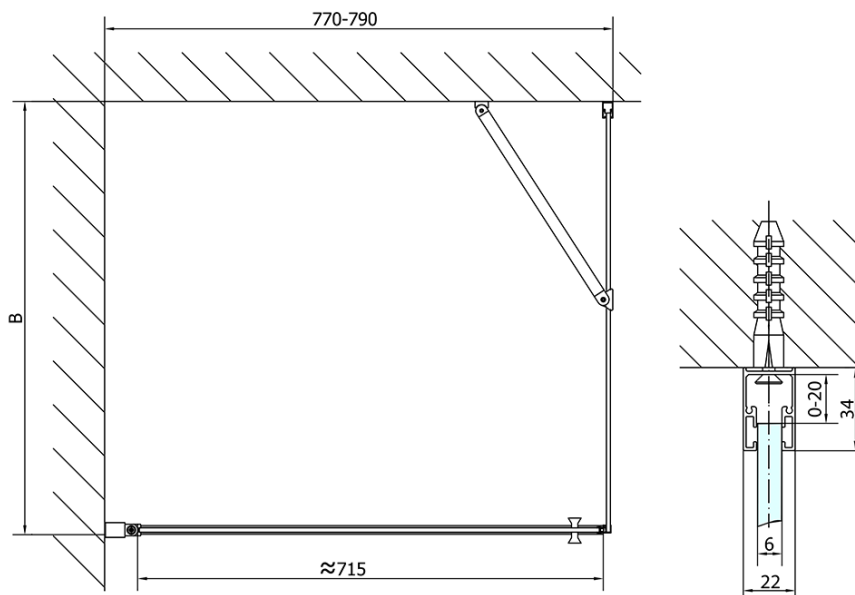

Produktový list

Objednací kód: **ZL1280ZL3210**

ZOOM LINE obdélníkový sprchový kout 800x1000mm L/P
varianta

	B
ZL1280-ZL3270	670-690
ZL1280-ZL3280	770-790
ZL1280-ZL3290	870-890
ZL1280-ZL3210	970-990