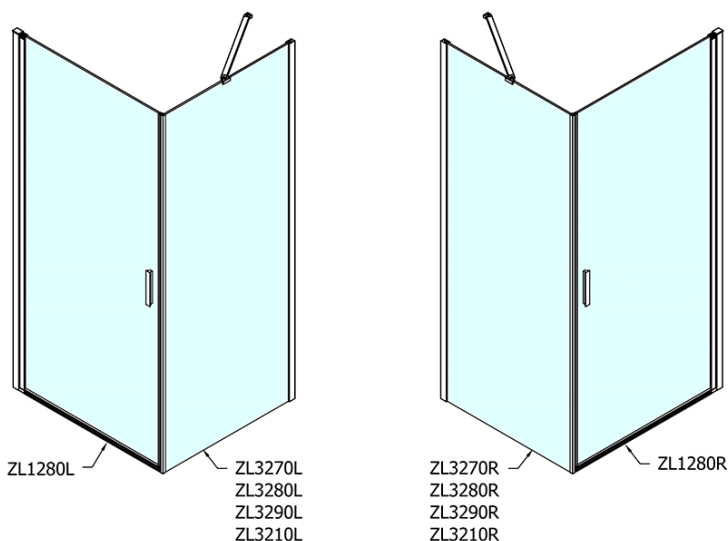

Produktový list

Objednací kód: **ZL1280ZL3210**

ZOOM LINE obdélníkový sprchový kout 800x1000mm L/P
varianta

	B
ZL1280-ZL3270	670-690
ZL1280-ZL3280	770-790
ZL1280-ZL3290	870-890
ZL1280-ZL3210	970-990