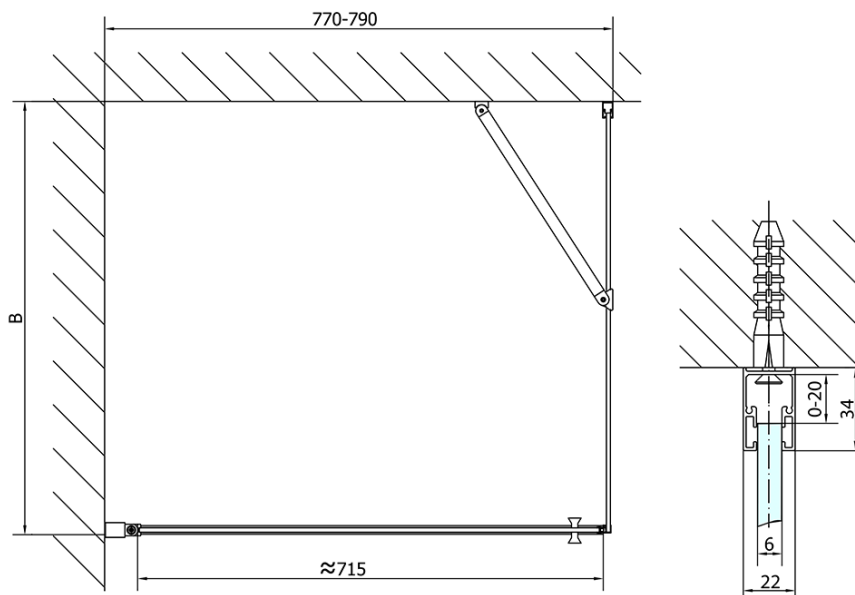

Produktový list

Objednací kód: **ZL1280ZL3270**

ZOOM LINE obdélníkový sprchový kout 800x700mm L/P
varianta

	B
ZL1280-ZL3270	670-690
ZL1280-ZL3280	770-790
ZL1280-ZL3290	870-890
ZL1280-ZL3210	970-990