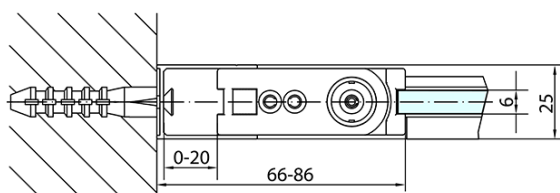

Produktový list

Objednací kód: **ZL1280ZL3270**

ZOOM LINE obdélníkový sprchový kout 800x700mm L/P
varianta

	B
ZL1280-ZL3270	670-690
ZL1280-ZL3280	770-790
ZL1280-ZL3290	870-890
ZL1280-ZL3210	970-990