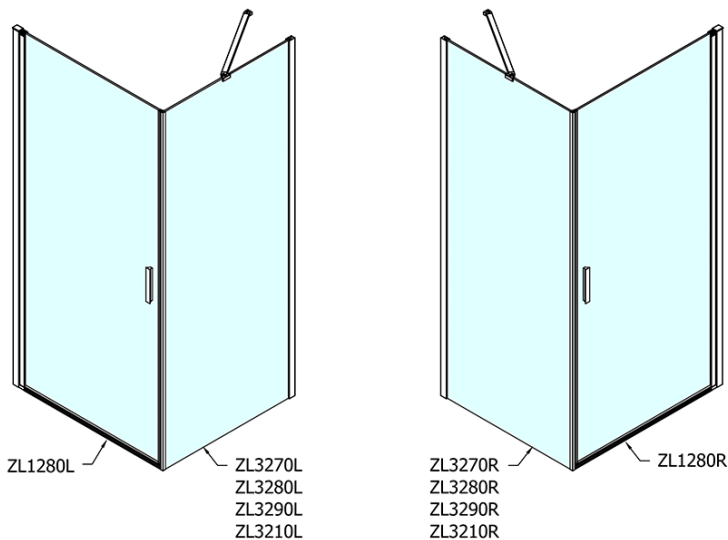

Produktový list

Objednací kód: **ZL1280ZL3270**

ZOOM LINE obdélníkový sprchový kout 800x700mm L/P
varianta

	B
ZL1280-ZL3270	670-690
ZL1280-ZL3280	770-790
ZL1280-ZL3290	870-890
ZL1280-ZL3210	970-990