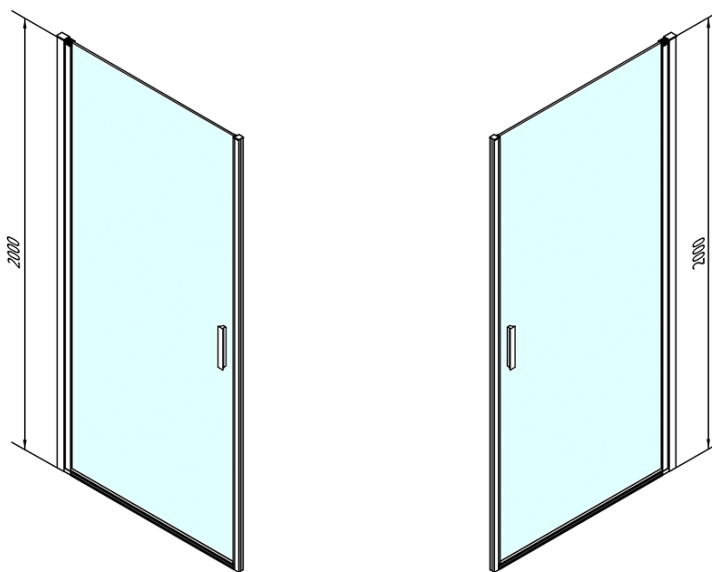

# Produktový list

Objednací kód: **ZL1290B**

**ZOOM LINE BLACK** sprchové dveře 900mm, čiré sklo

ZL1290BL

ZL1290BR