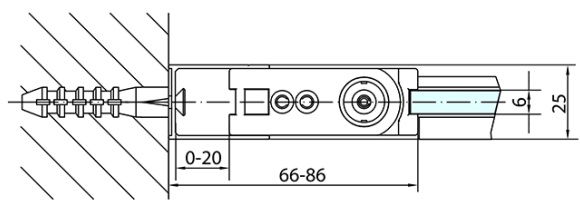

Produktový list

Objednací kód: **ZL1290BZL3210B**

ZOOM LINE BLACK obdélníkový sprchový kout
900x1000mm L/P varianta

	B
ZL1290B-ZL3270B	670-690
ZL1290B-ZL3280B	770-790
ZL1290B-ZL3290B	870-890
ZL1290B-ZL3210B	970-990