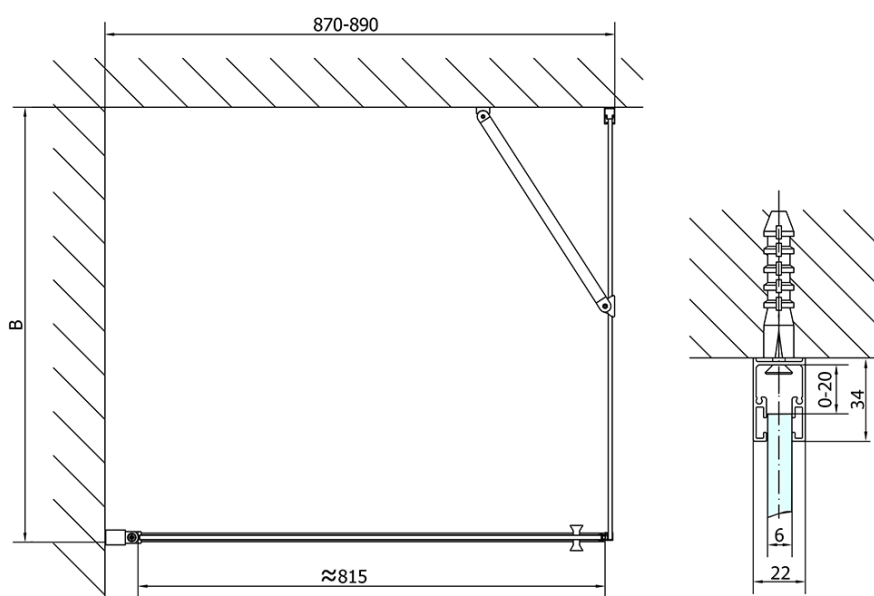

Produktový list

Objednací kód: **ZL1290BZL3210B**

ZOOM LINE BLACK obdélníkový sprchový kout
900x1000mm L/P varianta

	B
ZL1290B-ZL3270B	670-690
ZL1290B-ZL3280B	770-790
ZL1290B-ZL3290B	870-890
ZL1290B-ZL3210B	970-990