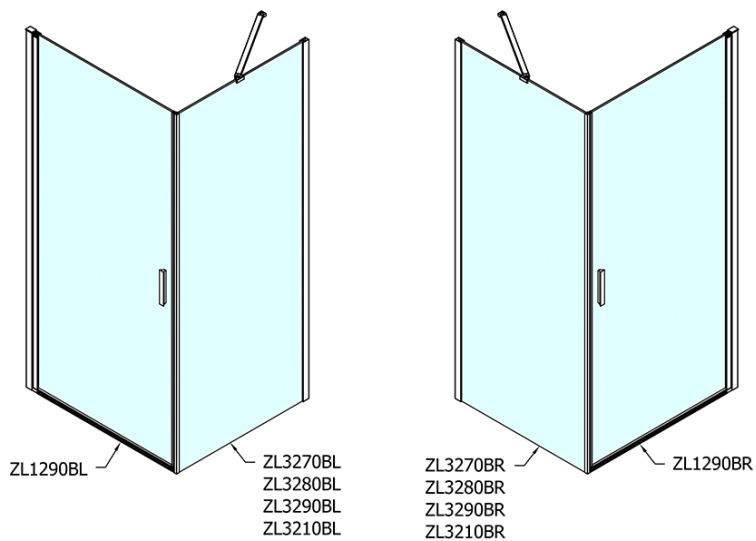

Produktový list

Objednací kód: **ZL1290BZL3210B**

ZOOM LINE BLACK obdélníkový sprchový kout
900x1000mm L/P varianta

	B
ZL1290B-ZL3270B	670-690
ZL1290B-ZL3280B	770-790
ZL1290B-ZL3290B	870-890
ZL1290B-ZL3210B	970-990