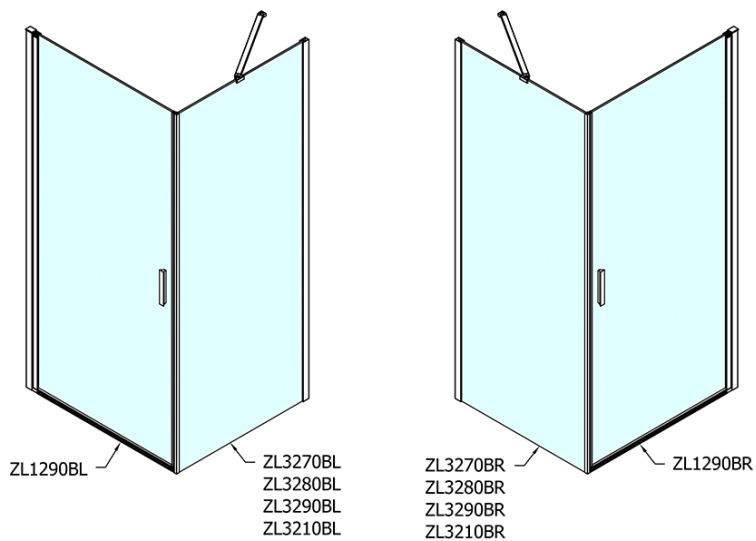

Produktový list

Objednací kód: **ZL1290BZL3280B**

ZOOM LINE BLACK obdélníkový sprchový kout
900x800mm L/P varianta

	B
ZL1290B-ZL3270B	670-690
ZL1290B-ZL3280B	770-790
ZL1290B-ZL3290B	870-890
ZL1290B-ZL3210B	970-990