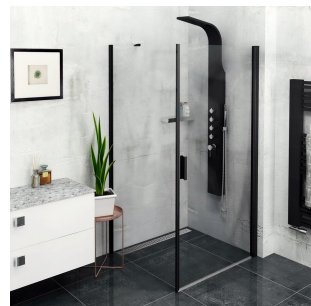

Produktový list

Objednací kód: **ZL1290BZL3280B**

ZOOM LINE BLACK obdélníkový sprchový kout
900x800mm L/P varianta

	B
ZL1290B-ZL3270B	670-690
ZL1290B-ZL3280B	770-790
ZL1290B-ZL3290B	870-890
ZL1290B-ZL3210B	970-990