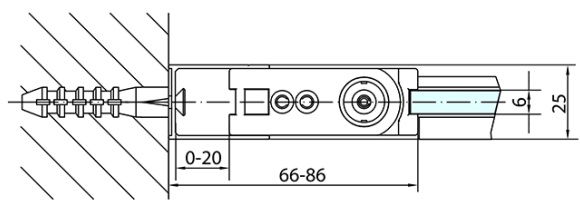

Produktový list

Objednací kód: **ZL1290BZL3280B**

ZOOM LINE BLACK obdélníkový sprchový kout
900x800mm L/P varianta

	B
ZL1290B-ZL3270B	670-690
ZL1290B-ZL3280B	770-790
ZL1290B-ZL3290B	870-890
ZL1290B-ZL3210B	970-990