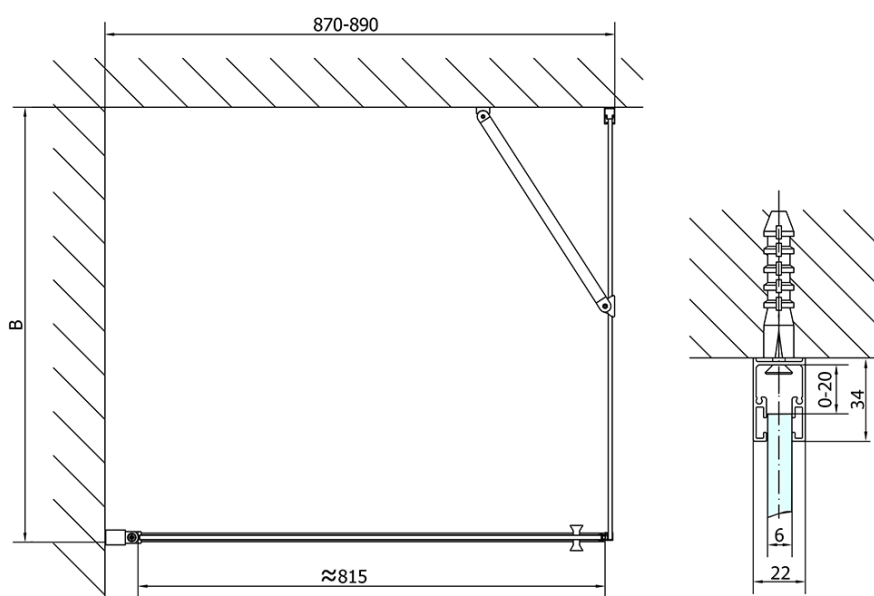

Produktový list

Objednací kód: **ZL1290BZL3280B**

ZOOM LINE BLACK obdélníkový sprchový kout
900x800mm L/P varianta

	B
ZL1290B-ZL3270B	670-690
ZL1290B-ZL3280B	770-790
ZL1290B-ZL3290B	870-890
ZL1290B-ZL3210B	970-990