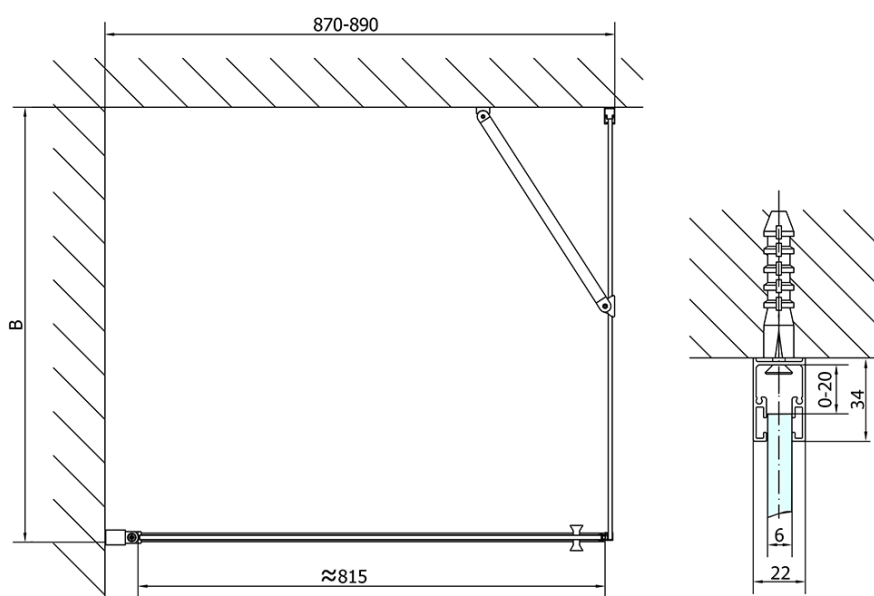

Produktový list

Objednací kód: **ZL1290BZL3290B**

ZOOM LINE BLACK čtvercový sprchový kout 900x900mm
L/P varianta

	B
ZL1290B-ZL3270B	670-690
ZL1290B-ZL3280B	770-790
ZL1290B-ZL3290B	870-890
ZL1290B-ZL3210B	970-990