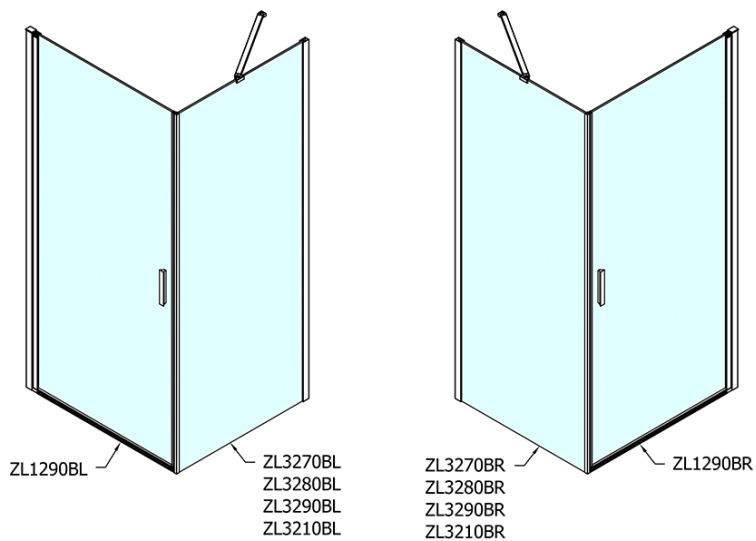

Produktový list

Objednací kód: **ZL1290BZL3290B**

ZOOM LINE BLACK čtvercový sprchový kout 900x900mm
L/P varianta

	B
ZL1290B-ZL3270B	670-690
ZL1290B-ZL3280B	770-790
ZL1290B-ZL3290B	870-890
ZL1290B-ZL3210B	970-990