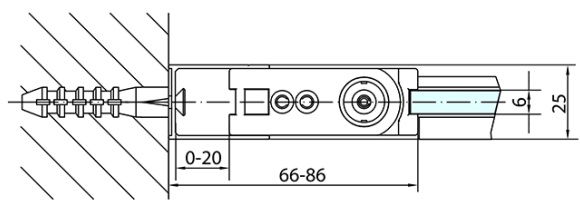

Produktový list

Objednací kód: **ZL1290BZL3290B**

ZOOM LINE BLACK čtvercový sprchový kout 900x900mm
L/P varianta

	B
ZL1290B-ZL3270B	670-690
ZL1290B-ZL3280B	770-790
ZL1290B-ZL3290B	870-890
ZL1290B-ZL3210B	970-990