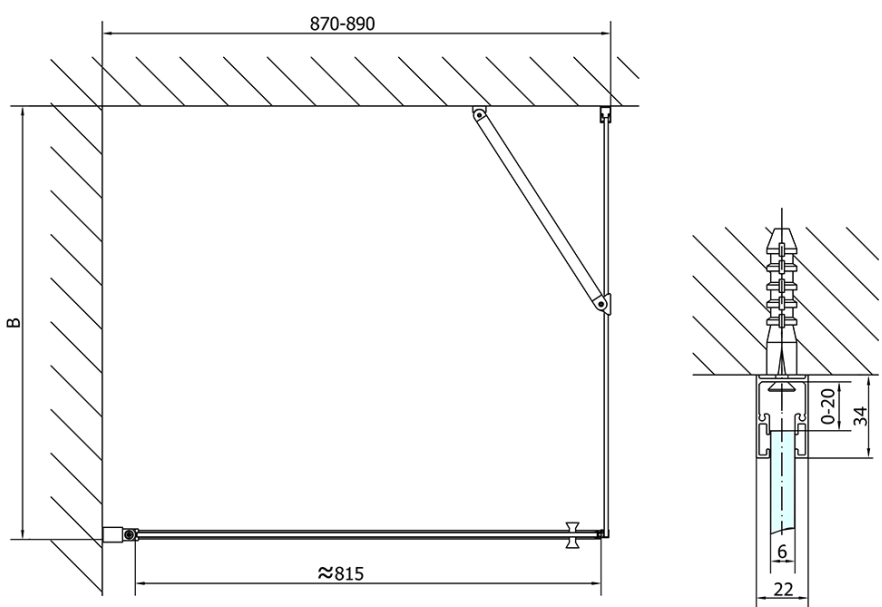

Produktový list

Objednací kód: **ZL1290ZL3270**

ZOOM LINE obdélníkový sprchový kout 900x700mm L/P
varianta

| | B |
|---------------|---------|
| ZL1290-ZL3270 | 670-690 |
| ZL1290-ZL3280 | 770-790 |
| ZL1290-ZL3290 | 870-890 |
| ZL1290-ZL3210 | 970-990 |