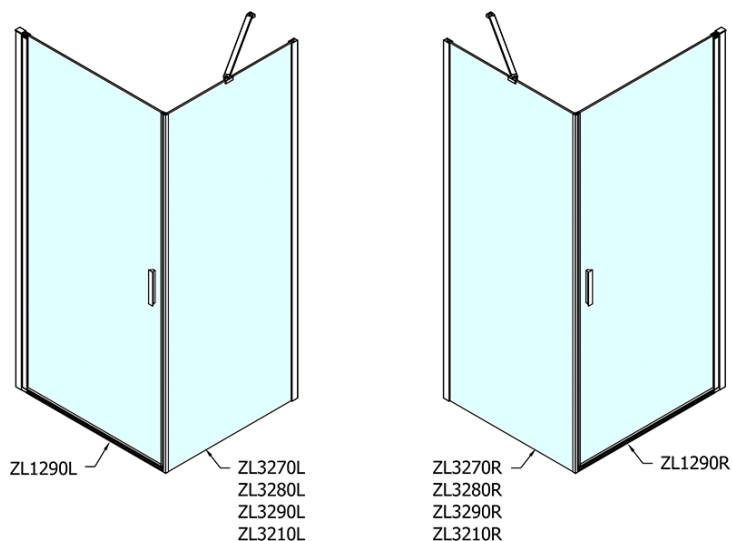

Produktový list

Objednací kód: **ZL1290ZL3270**

ZOOM LINE obdélníkový sprchový kout 900x700mm L/P
varianta

| | B |
|---------------|---------|
| ZL1290-ZL3270 | 670-690 |
| ZL1290-ZL3280 | 770-790 |
| ZL1290-ZL3290 | 870-890 |
| ZL1290-ZL3210 | 970-990 |