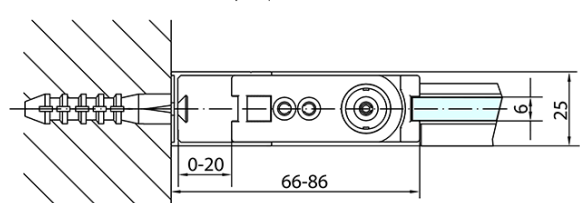

Produktový list

Objednací kód: **ZL1290ZL3270**

ZOOM LINE obdélníkový sprchový kout 900x700mm L/P
varianta

| | B |
|---------------|---------|
| ZL1290-ZL3270 | 670-690 |
| ZL1290-ZL3280 | 770-790 |
| ZL1290-ZL3290 | 870-890 |
| ZL1290-ZL3210 | 970-990 |