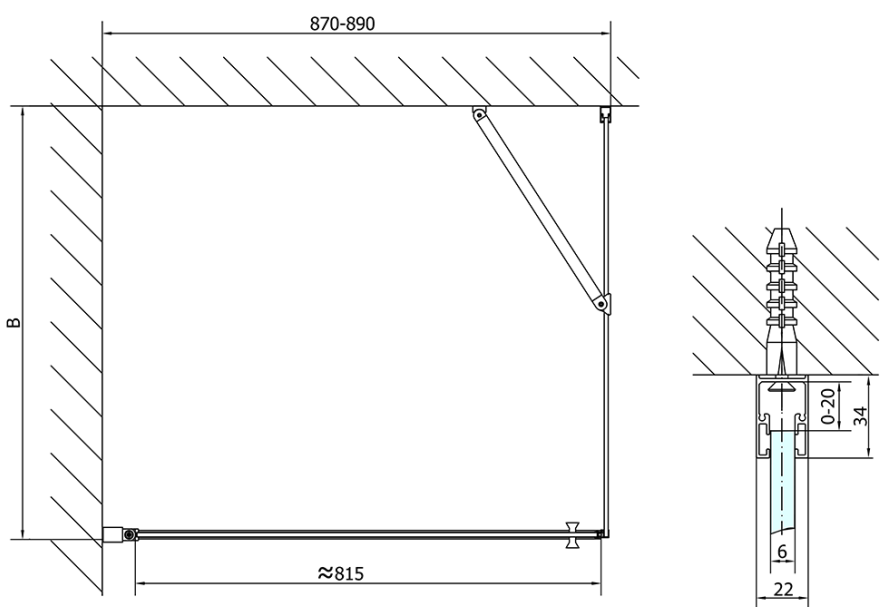

Produktový list

Objednací kód: **ZL1290ZL3280**

ZOOM LINE obdélníkový sprchový kout 900x800mm L/P
varianta

	B
ZL1290-ZL3270	670-690
ZL1290-ZL3280	770-790
ZL1290-ZL3290	870-890
ZL1290-ZL3210	970-990