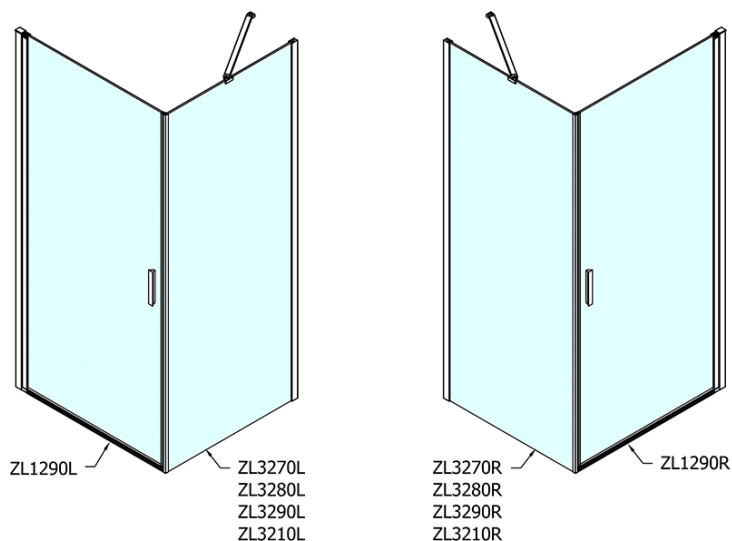

Produktový list

Objednací kód: **ZL1290ZL3280**

ZOOM LINE obdélníkový sprchový kout 900x800mm L/P
varianta

	B
ZL1290-ZL3270	670-690
ZL1290-ZL3280	770-790
ZL1290-ZL3290	870-890
ZL1290-ZL3210	970-990