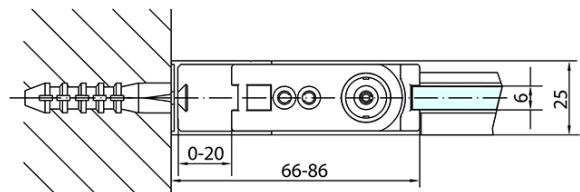

Produktový list

Objednací kód: **ZL1290ZL3280**

ZOOM LINE obdélníkový sprchový kout 900x800mm L/P
varianta

	B
ZL1290-ZL3270	670-690
ZL1290-ZL3280	770-790
ZL1290-ZL3290	870-890
ZL1290-ZL3210	970-990