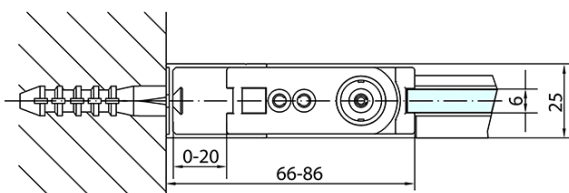

Produktový list

Objednací kód: **ZL1290ZL3290**

ZOOM LINE čtvercový sprchový kout 900x900mm L/P
varianta

| | B |
|---------------|---------|
| ZL1290-ZL3270 | 670-690 |
| ZL1290-ZL3280 | 770-790 |
| ZL1290-ZL3290 | 870-890 |
| ZL1290-ZL3210 | 970-990 |