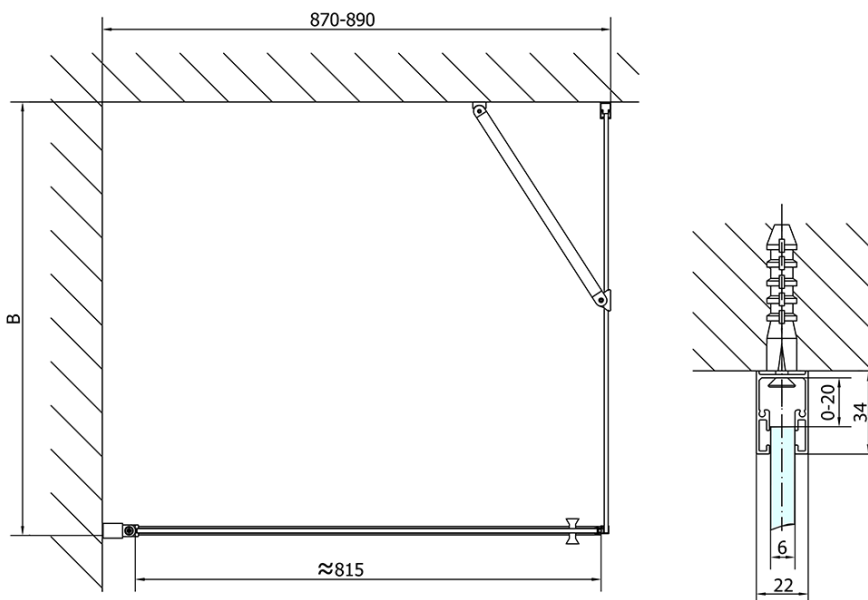

Produktový list

Objednací kód: **ZL1290ZL3290**

ZOOM LINE čtvercový sprchový kout 900x900mm L/P
varianta

| | B |
|---------------|---------|
| ZL1290-ZL3270 | 670-690 |
| ZL1290-ZL3280 | 770-790 |
| ZL1290-ZL3290 | 870-890 |
| ZL1290-ZL3210 | 970-990 |