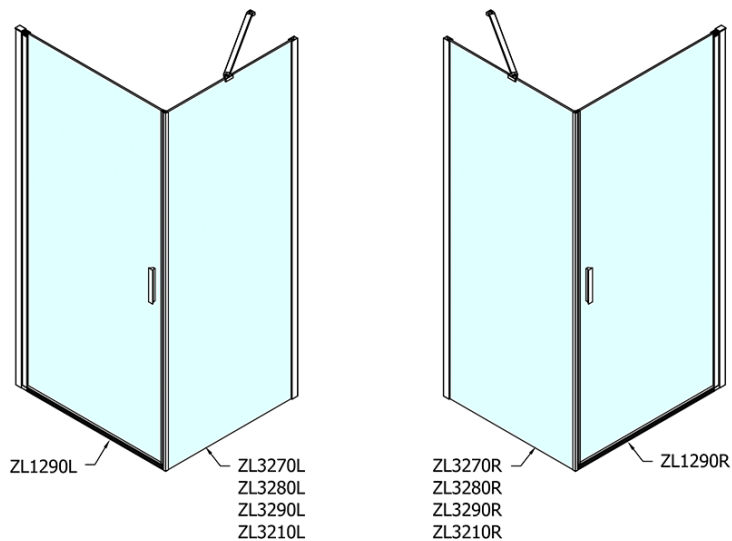

Produktový list

Objednací kód: **ZL1290ZL3290**

ZOOM LINE čtvercový sprchový kout 900x900mm L/P
varianta

| | B |
|---------------|---------|
| ZL1290-ZL3270 | 670-690 |
| ZL1290-ZL3280 | 770-790 |
| ZL1290-ZL3290 | 870-890 |
| ZL1290-ZL3210 | 970-990 |