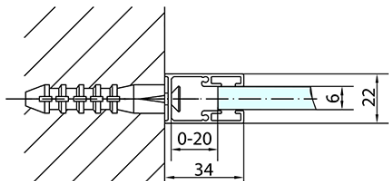

Produktový list

Objednací kód: **ZL1310BZL3280B**

ZOOM LINE BLACK obdélníkový sprchový kout
1000x800mm L/P varianta

	B
ZL1310B-ZL3270B	670-690
ZL1310B-ZL3280B	770-790
ZL1310B-ZL3290B	870-890
ZL1310B-ZL3210B	970-990