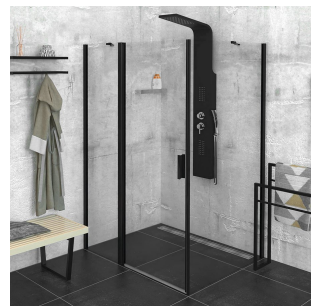

Produktový list

Objednací kód: **ZL1310BZL3280B**

ZOOM LINE BLACK obdélníkový sprchový kout
1000x800mm L/P varianta

	B
ZL1310B-ZL3270B	670-690
ZL1310B-ZL3280B	770-790
ZL1310B-ZL3290B	870-890
ZL1310B-ZL3210B	970-990