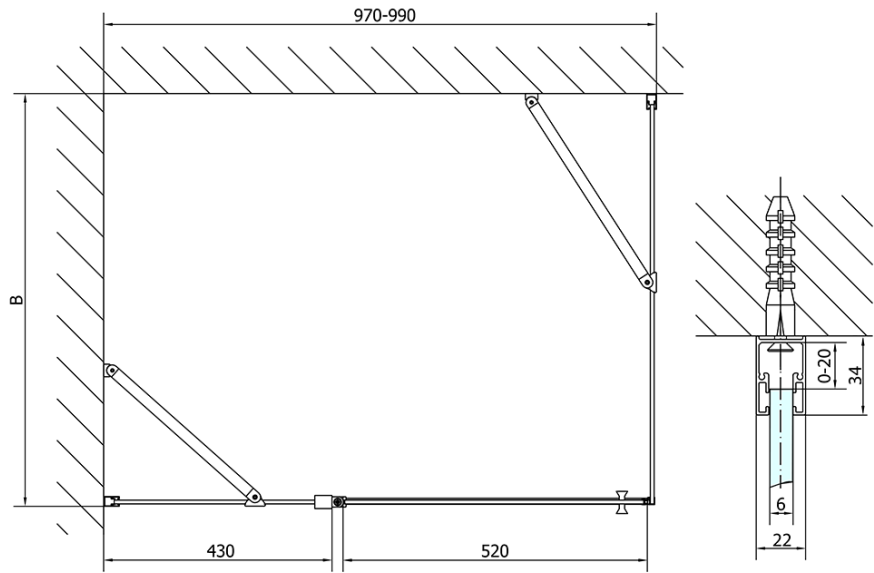

Produktový list

Objednací kód: **ZL1310BZL3280B**

ZOOM LINE BLACK obdélníkový sprchový kout
1000x800mm L/P varianta

	B
ZL1310B-ZL3270B	670-690
ZL1310B-ZL3280B	770-790
ZL1310B-ZL3290B	870-890
ZL1310B-ZL3210B	970-990