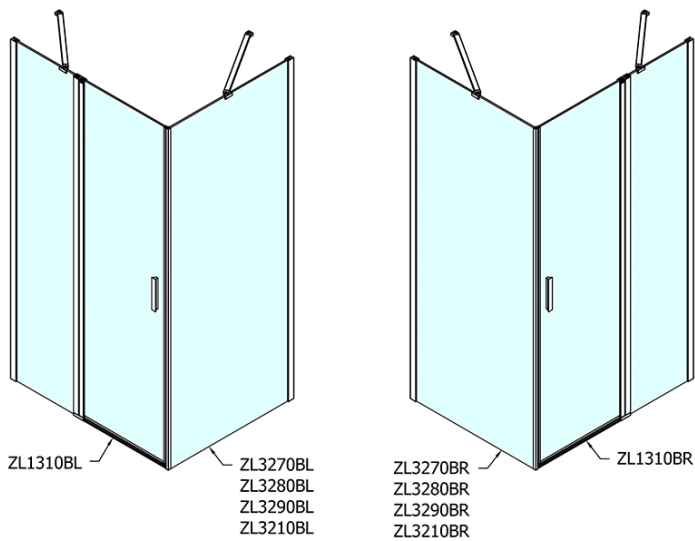

Produktový list

Objednací kód: **ZL1310BZL3280B**

ZOOM LINE BLACK obdélníkový sprchový kout
1000x800mm L/P varianta

	B
ZL1310B-ZL3270B	670-690
ZL1310B-ZL3280B	770-790
ZL1310B-ZL3290B	870-890
ZL1310B-ZL3210B	970-990