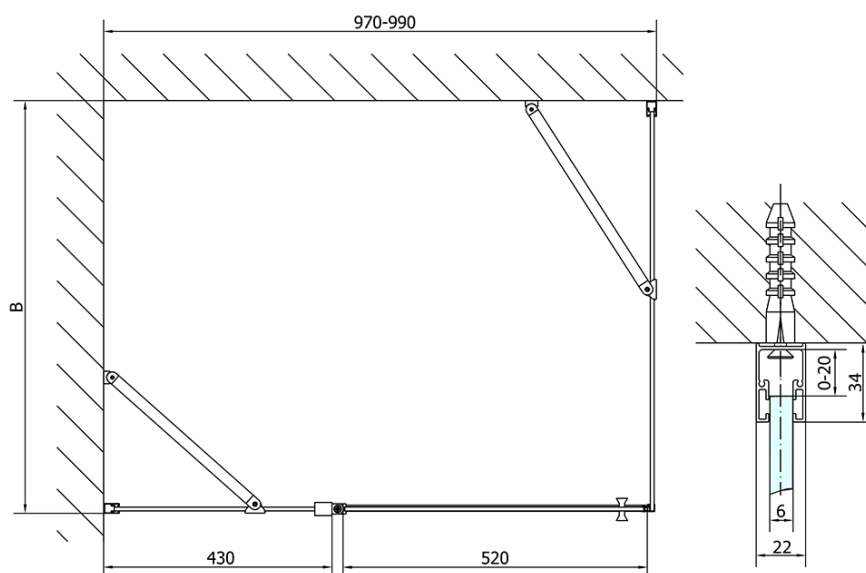

Produktový list

Objednací kód: **ZL1310BZL3290B**

ZOOM LINE BLACK obdélníkový sprchový kout
1000x900mm L/P varianta

	B
ZL1310B-ZL3270B	670-690
ZL1310B-ZL3280B	770-790
ZL1310B-ZL3290B	870-890
ZL1310B-ZL3210B	970-990