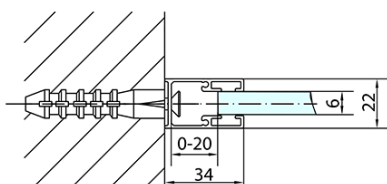

Produktový list

Objednací kód: **ZL1310BZL3290B**

ZOOM LINE BLACK obdélníkový sprchový kout
1000x900mm L/P varianta

	B
ZL1310B-ZL3270B	670-690
ZL1310B-ZL3280B	770-790
ZL1310B-ZL3290B	870-890
ZL1310B-ZL3210B	970-990