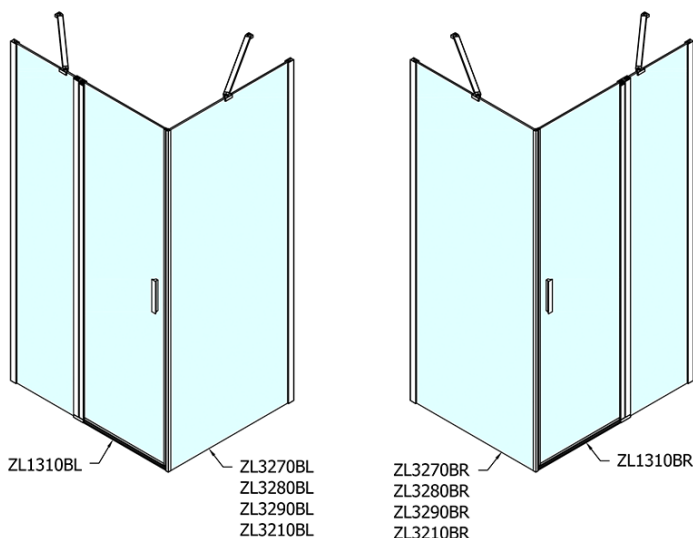

Produktový list

Objednací kód: **ZL1310BZL3290B**

ZOOM LINE BLACK obdélníkový sprchový kout
1000x900mm L/P varianta

	B
ZL1310B-ZL3270B	670-690
ZL1310B-ZL3280B	770-790
ZL1310B-ZL3290B	870-890
ZL1310B-ZL3210B	970-990