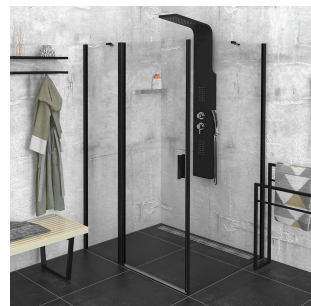

Produktový list

Objednací kód: **ZL1310BZL3290B**

ZOOM LINE BLACK obdélníkový sprchový kout
1000x900mm L/P varianta

	B
ZL1310B-ZL3270B	670-690
ZL1310B-ZL3280B	770-790
ZL1310B-ZL3290B	870-890
ZL1310B-ZL3210B	970-990