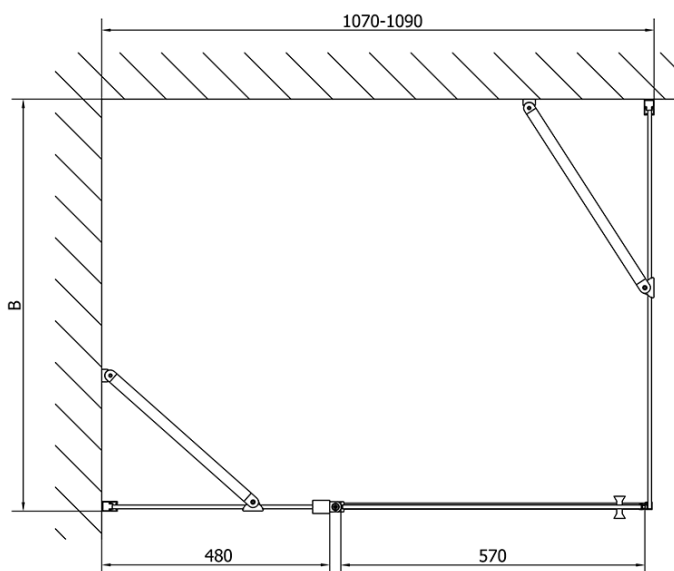

Produktový list

Objednací kód: **ZL1311BZL3280B**

ZOOM LINE BLACK obdélníkový sprchový kout
1100x800mm L/P varianta

ZL1311BL

ZL3270BL
ZL3280BL
ZL3290BL
ZL3210BL

ZL3270BR
ZL3280BR
ZL3290BR
ZL3210BR

ZL1311BR

	B
ZL1311B-ZL3270B	670-690
ZL1311B-ZL3280B	770-790
ZL1311B-ZL3290B	870-890
ZL1311B-ZL3210B	970-990