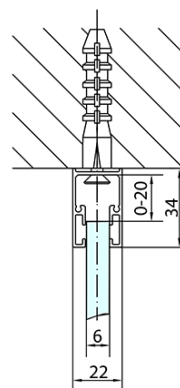

Produktový list

Objednací kód: **ZL1311BZL3280B**

ZOOM LINE BLACK obdélníkový sprchový kout
1100x800mm L/P varianta

ZL1311BL

ZL3270BL
ZL3280BL
ZL3290BL
ZL3210BL

ZL3270BR
ZL3280BR
ZL3290BR
ZL3210BR

ZL1311BR

	B
ZL1311B-ZL3270B	670-690
ZL1311B-ZL3280B	770-790
ZL1311B-ZL3290B	870-890
ZL1311B-ZL3210B	970-990