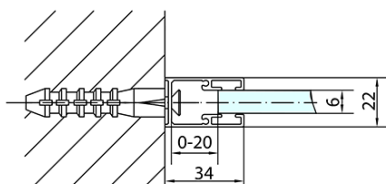

Produktový list

Objednací kód: **ZL1311BZL3280B**

ZOOM LINE BLACK obdélníkový sprchový kout
1100x800mm L/P varianta

ZL1311BL

ZL3270BL
ZL3280BL
ZL3290BL
ZL3210BL

ZL3270BR
ZL3280BR
ZL3290BR
ZL3210BR

ZL1311BR

	B
ZL1311B-ZL3270B	670-690
ZL1311B-ZL3280B	770-790
ZL1311B-ZL3290B	870-890
ZL1311B-ZL3210B	970-990