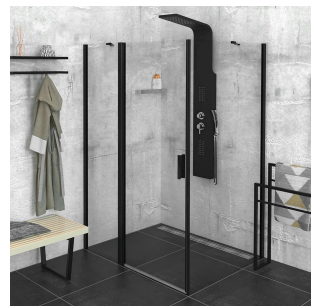

Produktový list

Objednací kód: **ZL1311BZL3280B**

ZOOM LINE BLACK obdélníkový sprchový kout
1100x800mm L/P varianta

ZL1311BL

ZL3270BL
ZL3280BL
ZL3290BL
ZL3210BL

ZL3270BR
ZL3280BR
ZL3290BR
ZL3210BR

ZL1311BR

	B
ZL1311B-ZL3270B	670-690
ZL1311B-ZL3280B	770-790
ZL1311B-ZL3290B	870-890
ZL1311B-ZL3210B	970-990