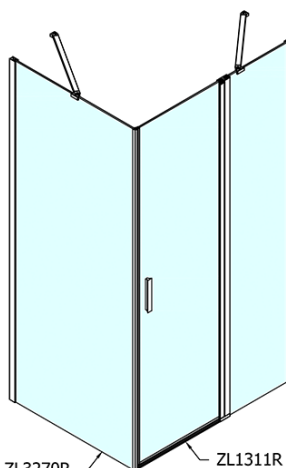

Produktový list

Objednací kód: **ZL1311ZL3210**

ZOOM LINE obdélníkový sprchový kout 1100x1000mm
L/P varianta

ZL1311L
ZL3270L
ZL3280L
ZL3290L
ZL3210L

ZL3270R
ZL3280R
ZL3290R
ZL3210R
ZL1311R