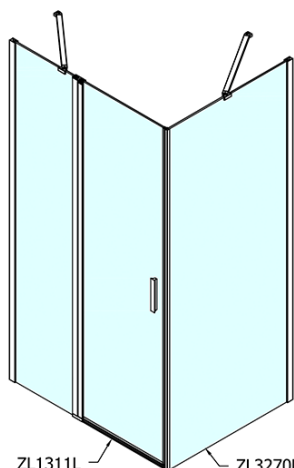

# Produktový list

Objednací kód: **ZL1311ZL3270**

**ZOOM LINE** obdélníkový sprchový kout 1100x700mm L/P  
varianta

ZL1311L  
ZL3270L  
ZL3280L  
ZL3290L  
ZL3210L

ZL3270R  
ZL3280R  
ZL3290R  
ZL3210R  
ZL1311R