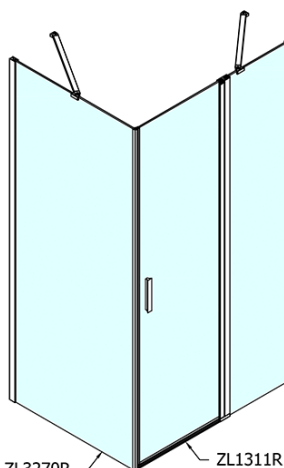

# Produktový list

Objednací kód: **ZL1311ZL3270**

**ZOOM LINE** obdélníkový sprchový kout 1100x700mm L/P  
varianta

ZL1311L  
ZL3270L  
ZL3280L  
ZL3290L  
ZL3210L

ZL3270R  
ZL3280R  
ZL3290R  
ZL3210R  
ZL1311R