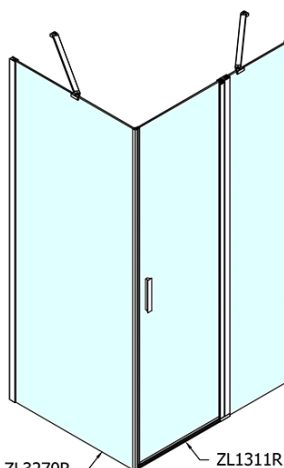

Produktový list

Objednací kód: **ZL1311ZL3280**

ZOOM LINE obdélníkový sprchový kout 1100x800mm L/P
varianta

ZL1311L
ZL3270L
ZL3280L
ZL3290L
ZL3210L

ZL3270R
ZL3280R
ZL3290R
ZL3210R
ZL1311R