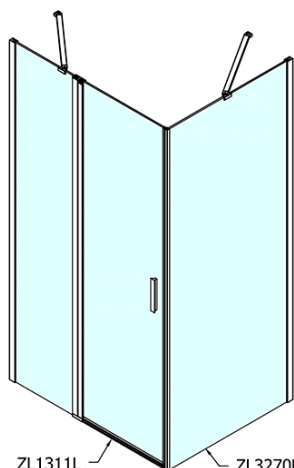

# Produktový list

Objednací kód: **ZL1311ZL3290**

**ZOOM LINE** obdélníkový sprchový kout 1100x900mm L/P  
varianta

ZL1311L  
ZL3270L  
ZL3280L  
ZL3290L  
ZL3210L

ZL3270R  
ZL3280R  
ZL3290R  
ZL3210R  
ZL1311R