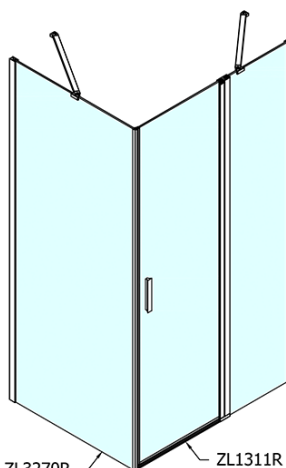

# Produktový list

Objednací kód: **ZL1311ZL3290**

**ZOOM LINE** obdélníkový sprchový kout 1100x900mm L/P  
varianta

ZL1311L  
ZL3270L  
ZL3280L  
ZL3290L  
ZL3210L

ZL3270R  
ZL3280R  
ZL3290R  
ZL3210R  
ZL1311R