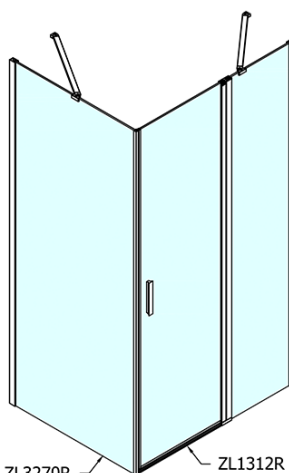

Produktový list

Objednací kód: **ZL1312ZL3210**

ZOOM LINE obdélníkový sprchový kout 1200x1000mm
L/P varianta

ZL1312L
ZL3270L
ZL3280L
ZL3290L
ZL3210L

ZL3270R
ZL3280R
ZL3290R
ZL3210R
ZL1312R