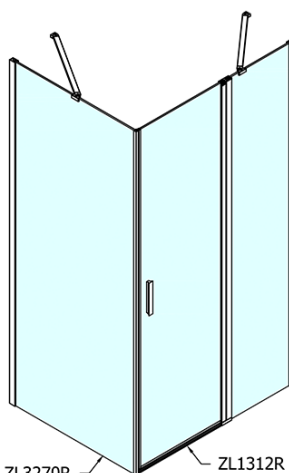

Produktový list

Objednací kód: **ZL1312ZL3270**

ZOOM LINE obdélníkový sprchový kout 1200x700mm L/P varianta

ZL1312L
ZL3270L
ZL3280L
ZL3290L
ZL3210L

ZL3270R
ZL3280R
ZL3290R
ZL3210R