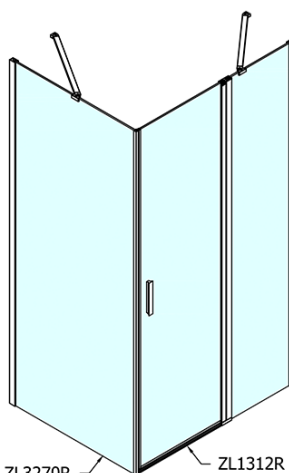

Produktový list

Objednací kód: **ZL1312ZL3280**

ZOOM LINE obdélníkový sprchový kout 1200x800mm L/P
varianta

ZL1312L
ZL3270L
ZL3280L
ZL3290L
ZL3210L

ZL3270R
ZL3280R
ZL3290R
ZL3210R
ZL1312R