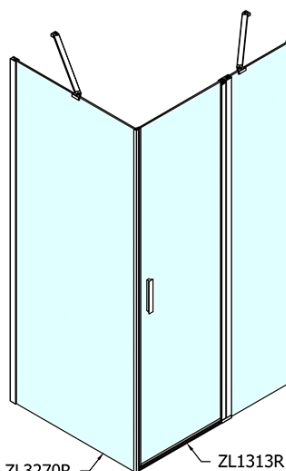

Produktový list

Objednací kód: **ZL1313ZL3210**

ZOOM LINE obdélníkový sprchový kout 1300x1000mm
L/P varianta

ZL1313L

ZL3270L
ZL3280L
ZL3290L
ZL3210L

ZL3270R
ZL3280R
ZL3290R
ZL3210R

ZL1313R