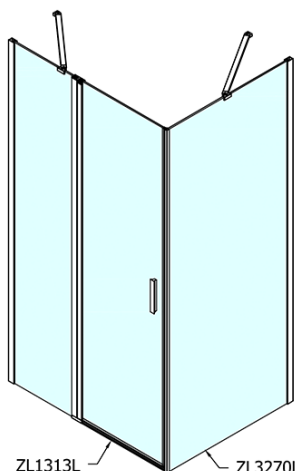

Produktový list

Objednací kód: **ZL1313ZL3210**

ZOOM LINE obdélníkový sprchový kout 1300x1000mm
L/P varianta

ZL1313L

ZL3270L
ZL3280L
ZL3290L
ZL3210L

ZL3270R
ZL3280R
ZL3290R
ZL3210R

ZL1313R