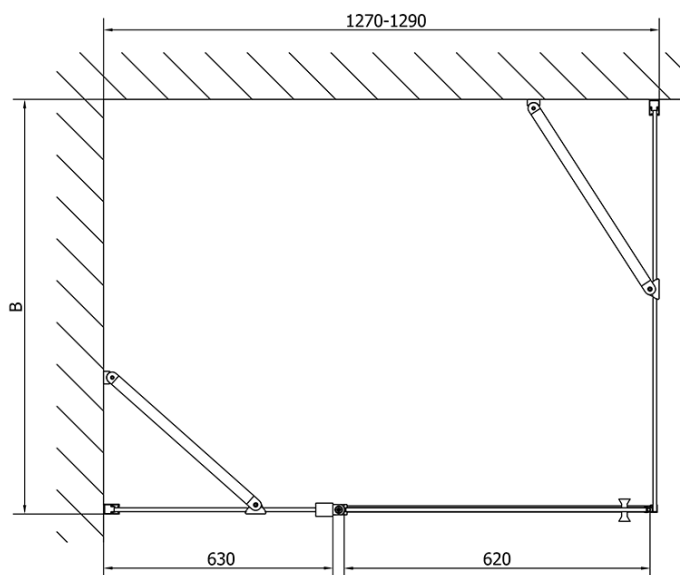

Produktový list

Objednací kód: **ZL1313ZL3290**

ZOOM LINE obdélníkový sprchový kout 1300x900mm L/P varianta

ZL1313L

ZL3270L
ZL3280L
ZL3290L
ZL3210L

ZL3270R
ZL3280R
ZL3290R
ZL3210R

ZL1313R

	B
ZL1313-ZL3270	670-690
ZL1313-ZL3280	770-790
ZL1313-ZL3290	870-890
ZL1313-ZL3210	970-990