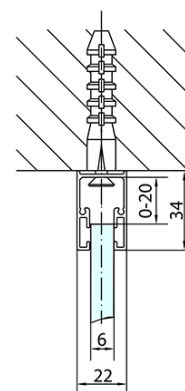

Produktový list

Objednací kód: **ZL1313ZL3290**

ZOOM LINE obdélníkový sprchový kout 1300x900mm L/P varianta

ZL1313L

ZL3270L
ZL3280L
ZL3290L
ZL3210L

ZL3270R
ZL3280R
ZL3290R
ZL3210R

ZL1313R

	B
ZL1313-ZL3270	670-690
ZL1313-ZL3280	770-790
ZL1313-ZL3290	870-890
ZL1313-ZL3210	970-990