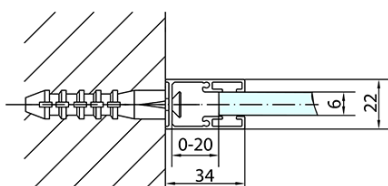

Produktový list

Objednací kód: **ZL1313ZL3290**

ZOOM LINE obdélníkový sprchový kout 1300x900mm L/P varianta

ZL1313L

ZL3270L
ZL3280L
ZL3290L
ZL3210L

ZL3270R
ZL3280R
ZL3290R
ZL3210R

ZL1313R

	B
ZL1313-ZL3270	670-690
ZL1313-ZL3280	770-790
ZL1313-ZL3290	870-890
ZL1313-ZL3210	970-990