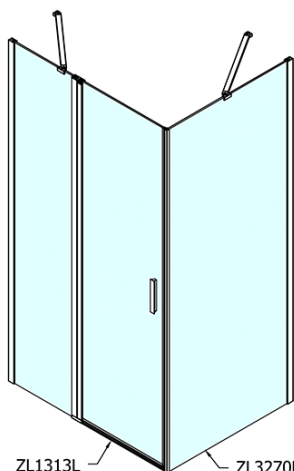

Produktový list

Objednací kód: **ZL1313ZL3290**

ZOOM LINE obdélníkový sprchový kout 1300x900mm L/P varianta

ZL1313L

ZL3270L
ZL3280L
ZL3290L
ZL3210L

ZL3270R
ZL3280R
ZL3290R
ZL3210R

ZL1313R

	B
ZL1313-ZL3270	670-690
ZL1313-ZL3280	770-790
ZL1313-ZL3290	870-890
ZL1313-ZL3210	970-990