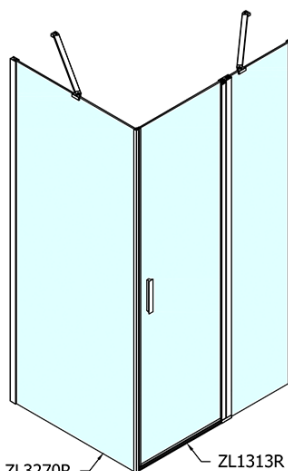

Produktový list

Objednací kód: **ZL1313ZL3290**

ZOOM LINE obdélníkový sprchový kout 1300x900mm L/P varianta

ZL1313L

ZL3270L
ZL3280L
ZL3290L
ZL3210L

ZL3270R
ZL3280R
ZL3290R
ZL3210R

ZL1313R

	B
ZL1313-ZL3270	670-690
ZL1313-ZL3280	770-790
ZL1313-ZL3290	870-890
ZL1313-ZL3210	970-990