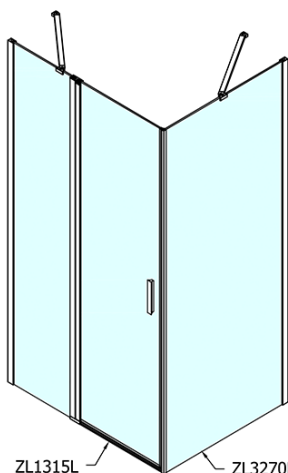

Produktový list

Objednací kód: **ZL1315ZL3280**

ZOOM LINE obdélníkový sprchový kout 1500x800mm L/P varianta

ZL1315L
ZL3270L
ZL3280L
ZL3290L
ZL3210L

ZL3270R
ZL3280R
ZL3290R
ZL3210R
ZL1315R