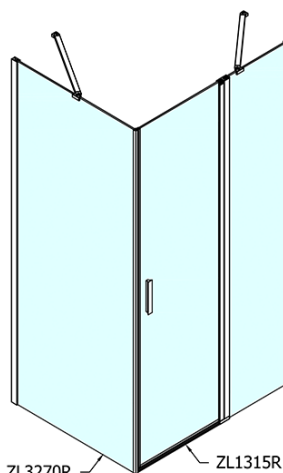

Produktový list

Objednací kód: **ZL1315ZL3280**

ZOOM LINE obdélníkový sprchový kout 1500x800mm L/P varianta

ZL1315L
ZL3270L
ZL3280L
ZL3290L
ZL3210L

ZL3270R
ZL3280R
ZL3290R
ZL3210R
ZL1315R