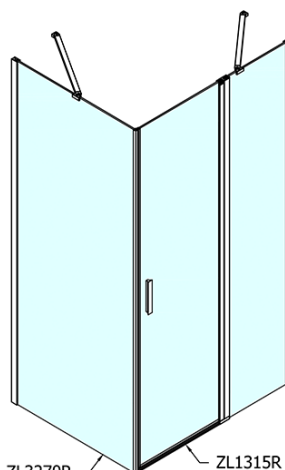

Produktový list

Objednací kód: **ZL1315ZL3290**

ZOOM LINE obdélníkový sprchový kout 1500x900mm L/P varianta

ZL1315L

ZL3270L
ZL3280L
ZL3290L
ZL3210L

ZL3270R
ZL3280R
ZL3290R
ZL3210R

ZL1315R