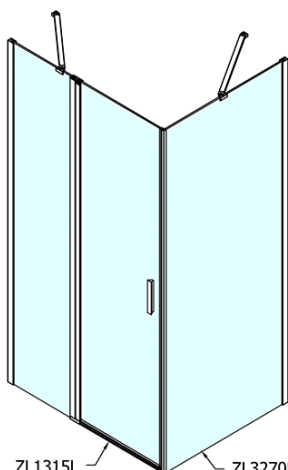

Produktový list

Objednací kód: **ZL1315ZL3290**

ZOOM LINE obdélníkový sprchový kout 1500x900mm L/P varianta

ZL1315L

ZL3270L
ZL3280L
ZL3290L
ZL3210L

ZL3270R
ZL3280R
ZL3290R
ZL3210R

ZL1315R