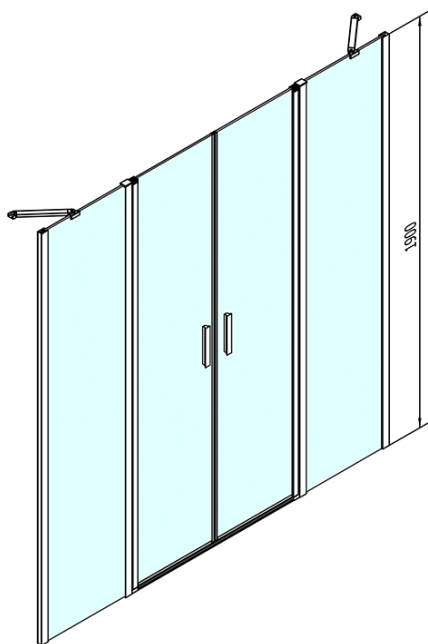

Produktový list

Objednací kód: **ZL1417**

ZOOM LINE sprchové dveře 1800mm, čiré sklo

ZL1417