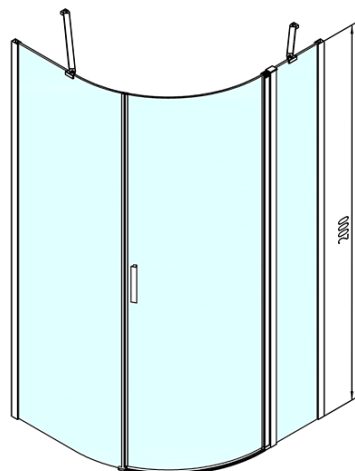

Produktový list

Objednací kód: **ZL2615BL**

ZOOM LINE BLACK čtvrtkruhová sprchová zástěna
900x900mm, čiré sklo, levá

ZL2615BL

ZL2615BR