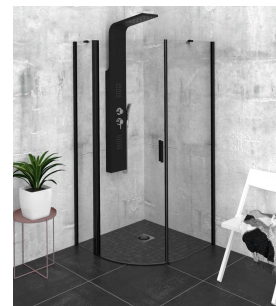

Produktový list

Objednací kód: **ZL2615BL**

ZOOM LINE BLACK čtvrtkruhová sprchová zástěna
900x900mm, čiré sklo, levá

ZL2615BL

ZL2615BR