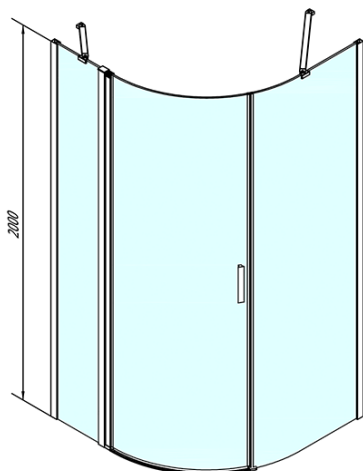

Produktový list

Objednací kód: **ZL2615BL**

ZOOM LINE BLACK čtvrtkruhová sprchová zástěna
900x900mm, čiré sklo, levá

ZL2615BL

ZL2615BR