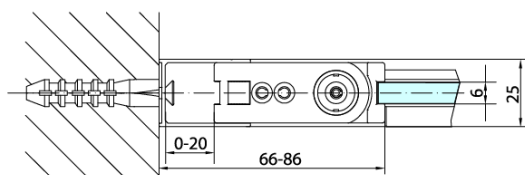

# Produktový list

Objednací kód: **ZL3210**

**ZOOM LINE boční stěna 1000mm, čiré sklo**

ARTICLE	C
ZL3270	670-690
ZL3280	770-790
ZL3290	870-890
ZL3210	970-990

ARTICLE	A	B
ZL1270	670-690	~615
ZL1280	770-790	~715
ZL1290	870-890	~815
ZL1210	970-990	~815