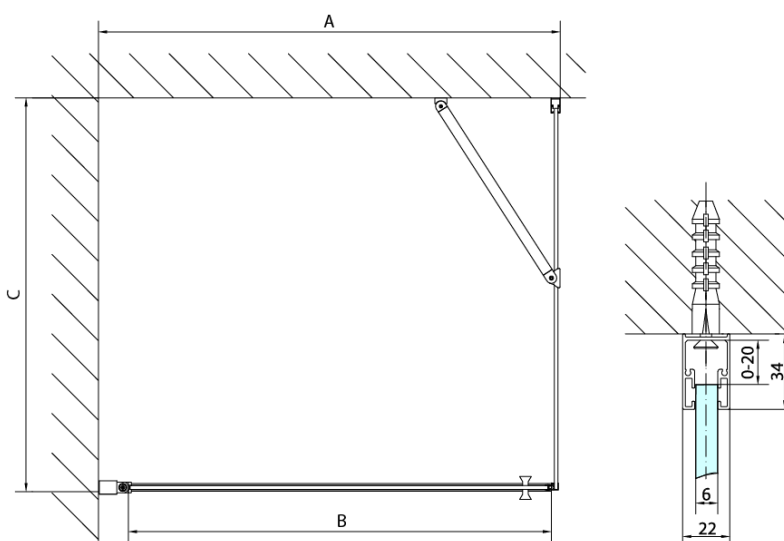

# Produktový list

Objednací kód: **ZL3210**

**ZOOM LINE boční stěna 1000mm, čiré sklo**

ARTICLE	C
ZL3270	670-690
ZL3280	770-790
ZL3290	870-890
ZL3210	970-990

ARTICLE	A	B
ZL1270	670-690	~615
ZL1280	770-790	~715
ZL1290	870-890	~815
ZL1210	970-990	~815