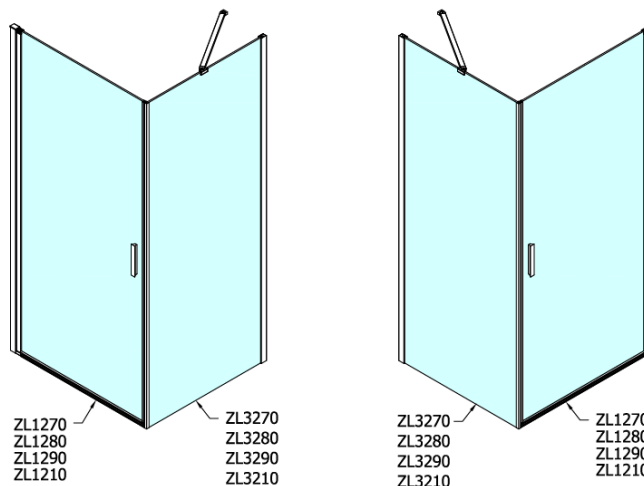

# Produktový list

Objednací kód: **ZL3210**

**ZOOM LINE boční stěna 1000mm, čiré sklo**

ARTICLE	C
ZL3270	670-690
ZL3280	770-790
ZL3290	870-890
ZL3210	970-990

ARTICLE	A	B
ZL1270	670-690	~615
ZL1280	770-790	~715
ZL1290	870-890	~815
ZL1210	970-990	~815