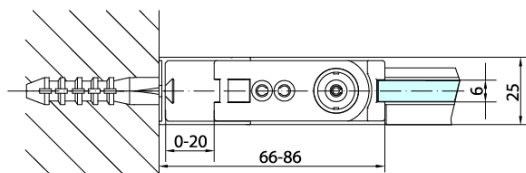

# Produktový list

Objednací kód: **ZL3280B**

**ZOOM LINE BLACK boční stěna 800mm, čiré sklo**

ZL1280B  
ZL1290B

ZL3280B  
ZL3290B  
ZL3210B

ZL3280B  
ZL3290B  
ZL3210B

ZL1280B  
ZL1290B

ARTICLE	C
ZL3280B	770-790
ZL3290B	870-890
ZL3210B	970-990

ARTICLE	A	B
ZL1280B	770-790	~715
ZL1290B	870-890	~815

ZL1310B  
ZL1311B  
ZL1312B  
ZL1313B  
ZL1314B

ZL3280B  
ZL3290B  
ZL3210B

ZL3280B  
ZL3290B  
ZL3210B

ZL1310B  
ZL1311B  
ZL1312B  
ZL1313B  
ZL1314B