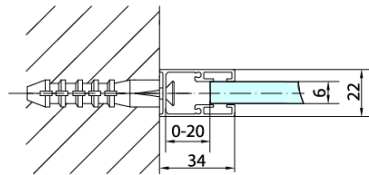

# Produktový list

Objednací kód: **ZL3280B**

**ZOOM LINE BLACK boční stěna 800mm, čiré sklo**

ZL1280B  
ZL1290B

ZL3280B  
ZL3290B  
ZL3210B

ZL3280B  
ZL3290B  
ZL3210B

ZL1280B  
ZL1290B

ARTICLE	C
ZL3280B	770-790
ZL3290B	870-890
ZL3210B	970-990

ARTICLE	A	B
ZL1280B	770-790	~715
ZL1290B	870-890	~815

ZL1310B  
ZL1311B  
ZL1312B  
ZL1313B  
ZL1314B

ZL3280B  
ZL3290B  
ZL3210B

ZL3280B  
ZL3290B  
ZL3210B

ZL1310B  
ZL1311B  
ZL1312B  
ZL1313B  
ZL1314B

ARTICLE	A	B	C
ZL1310B	970-990	430	520
ZL1311B	1070-1090	480	570
ZL1312B	1170-1190	530	620
ZL1313B	1270-1290	630	620
ZL1314B	1370-1390	730	620

ARTICLE	D
ZL3280B	770-790
ZL3290B	870-890
ZL3210B	970-990