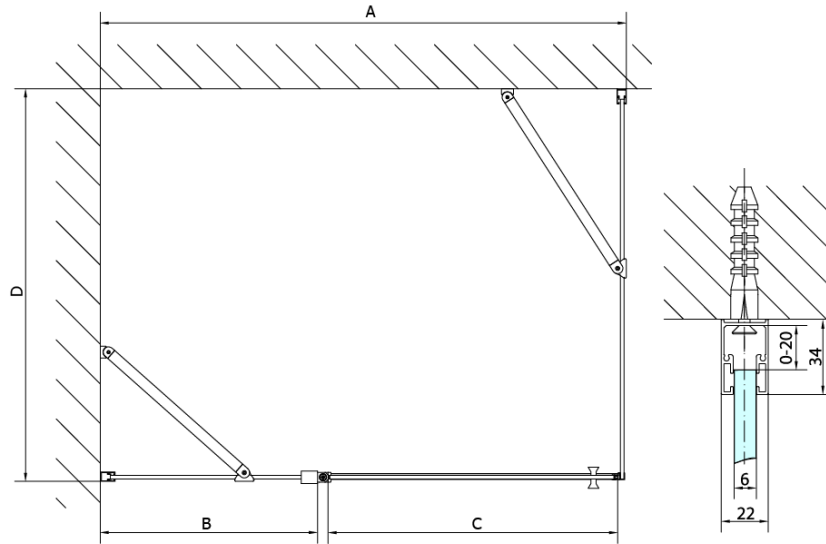

# Produktový list

Objednací kód: **ZL3280B**

**ZOOM LINE BLACK boční stěna 800mm, čiré sklo**

ZL1280B  
ZL1290B

ZL3280B  
ZL3290B  
ZL3210B

ZL3280B  
ZL3290B  
ZL3210B

ZL1280B  
ZL1290B

ARTICLE	C
ZL3280B	770-790
ZL3290B	870-890
ZL3210B	970-990

ARTICLE	A	B
ZL1280B	770-790	~715
ZL1290B	870-890	~815

ZL1310B  
ZL1311B  
ZL1312B  
ZL1313B  
ZL1314B

ZL3280B  
ZL3290B  
ZL3210B

ZL3280B  
ZL3290B  
ZL3210B

ZL1310B  
ZL1311B  
ZL1312B  
ZL1313B  
ZL1314B

ARTICLE	A	B	C
ZL1310B	970-990	430	520
ZL1311B	1070-1090	480	570
ZL1312B	1170-1190	530	620
ZL1313B	1270-1290	630	620
ZL1314B	1370-1390	730	620

ARTICLE	D
ZL3280B	770-790
ZL3290B	870-890
ZL3210B	970-990