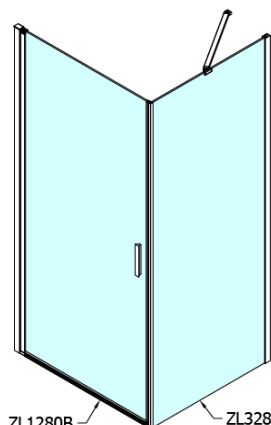

# Produktový list

Objednací kód: **ZL3280B**

**ZOOM LINE BLACK boční stěna 800mm, čiré sklo**

ZL1280B  
ZL1290B

ZL3280B  
ZL3290B  
ZL3210B

ZL3280B  
ZL3290B  
ZL3210B

ZL1280B  
ZL1290B

ARTICLE	C
ZL3280B	770-790
ZL3290B	870-890
ZL3210B	970-990

ARTICLE	A	B
ZL1280B	770-790	~715
ZL1290B	870-890	~815

ZL1310B  
ZL1311B  
ZL1312B  
ZL1313B  
ZL1314B

ZL3280B  
ZL3290B  
ZL3210B

ZL3280B  
ZL3290B  
ZL3210B

ZL1310B  
ZL1311B  
ZL1312B  
ZL1313B  
ZL1314B

ARTICLE	A	B	C
ZL1310B	970-990	430	520
ZL1311B	1070-1090	480	570
ZL1312B	1170-1190	530	620
ZL1313B	1270-1290	630	620
ZL1314B	1370-1390	730	620

ARTICLE	D
ZL3280B	770-790
ZL3290B	870-890
ZL3210B	970-990