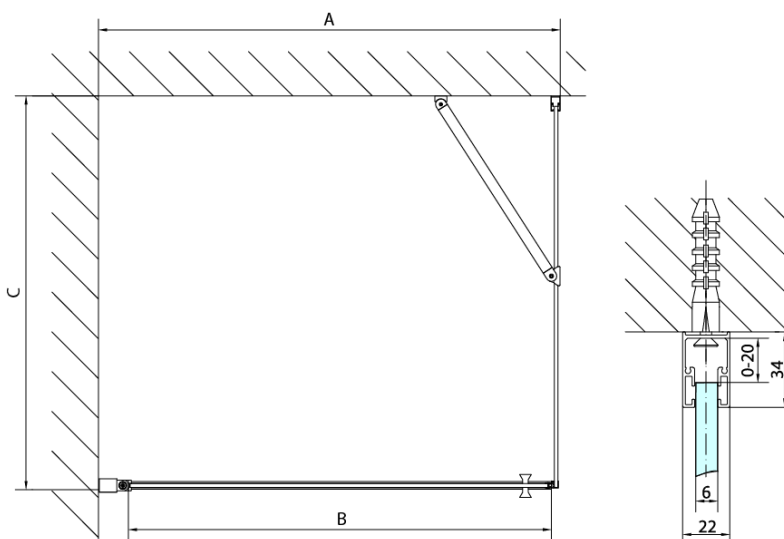

# Produktový list

Objednací kód: **ZL3280B**

**ZOOM LINE BLACK boční stěna 800mm, čiré sklo**

ZL1280B  
ZL1290B

ZL3280B  
ZL3290B  
ZL3210B

ZL3280B  
ZL3290B  
ZL3210B

ZL1280B  
ZL1290B

ARTICLE	C
ZL3280B	770-790
ZL3290B	870-890
ZL3210B	970-990

ARTICLE	A	B
ZL1280B	770-790	~715
ZL1290B	870-890	~815

ZL1310B  
ZL1311B  
ZL1312B  
ZL1313B  
ZL1314B

ZL3280B  
ZL3290B  
ZL3210B

ZL3280B  
ZL3290B  
ZL3210B

ZL1310B  
ZL1311B  
ZL1312B  
ZL1313B  
ZL1314B

ARTICLE	A	B	C
ZL1310B	970-990	430	520
ZL1311B	1070-1090	480	570
ZL1312B	1170-1190	530	620
ZL1313B	1270-1290	630	620
ZL1314B	1370-1390	730	620

ARTICLE	D
ZL3280B	770-790
ZL3290B	870-890
ZL3210B	970-990