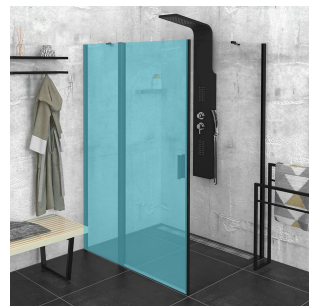

# Produktový list

Objednací kód: **ZL3280B**

**ZOOM LINE BLACK boční stěna 800mm, čiré sklo**

ZL1280B  
ZL1290B

ZL3280B  
ZL3290B  
ZL3210B

ZL3280B  
ZL3290B  
ZL3210B

ZL1280B  
ZL1290B

ARTICLE	C
ZL3280B	770-790
ZL3290B	870-890
ZL3210B	970-990