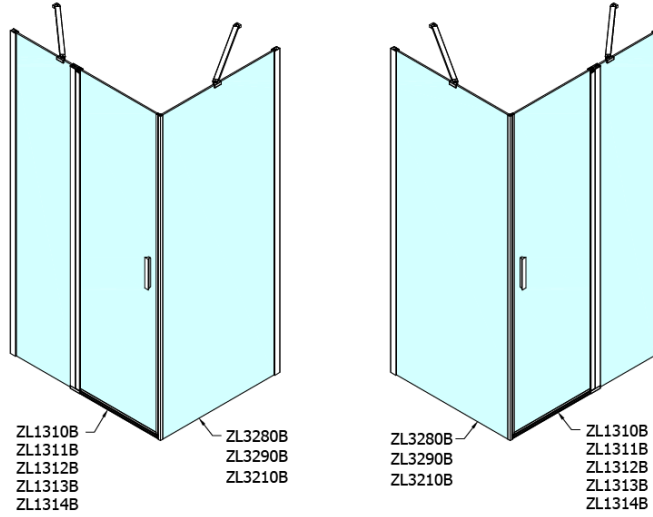

# Produktový list

Objednací kód: **ZL3280B**

**ZOOM LINE BLACK boční stěna 800mm, čiré sklo**

ZL1280B  
ZL1290B

ZL3280B  
ZL3290B  
ZL3210B

ZL3280B  
ZL3290B  
ZL3210B

ZL1280B  
ZL1290B

ARTICLE	C
ZL3280B	770-790
ZL3290B	870-890
ZL3210B	970-990

ARTICLE	A	B
ZL1280B	770-790	~715
ZL1290B	870-890	~815

ZL1310B  
ZL1311B  
ZL1312B  
ZL1313B  
ZL1314B

ZL3280B  
ZL3290B  
ZL3210B

ZL3280B  
ZL3290B  
ZL3210B

ZL1310B  
ZL1311B  
ZL1312B  
ZL1313B  
ZL1314B

ARTICLE	A	B	C
ZL1310B	970-990	430	520
ZL1311B	1070-1090	480	570
ZL1312B	1170-1190	530	620
ZL1313B	1270-1290	630	620
ZL1314B	1370-1390	730	620

ARTICLE	D
ZL3280B	770-790
ZL3290B	870-890
ZL3210B	970-990