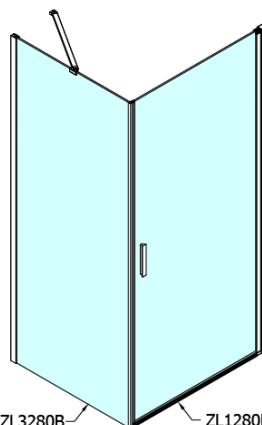

# Produktový list

Objednací kód: **ZL3280B**

**ZOOM LINE BLACK boční stěna 800mm, čiré sklo**

ZL1280B  
ZL1290B

ZL3280B  
ZL3290B  
ZL3210B

ZL3280B  
ZL3290B  
ZL3210B

ZL1280B  
ZL1290B

ARTICLE	C
ZL3280B	770-790
ZL3290B	870-890
ZL3210B	970-990

ARTICLE	A	B
ZL1280B	770-790	~715
ZL1290B	870-890	~815

ZL1310B  
ZL1311B  
ZL1312B  
ZL1313B  
ZL1314B

ZL3280B  
ZL3290B  
ZL3210B

ZL3280B  
ZL3290B  
ZL3210B

ZL1310B  
ZL1311B  
ZL1312B  
ZL1313B  
ZL1314B

ARTICLE	A	B	C
ZL1310B	970-990	430	520
ZL1311B	1070-1090	480	570
ZL1312B	1170-1190	530	620
ZL1313B	1270-1290	630	620
ZL1314B	1370-1390	730	620

ARTICLE	D
ZL3280B	770-790
ZL3290B	870-890
ZL3210B	970-990