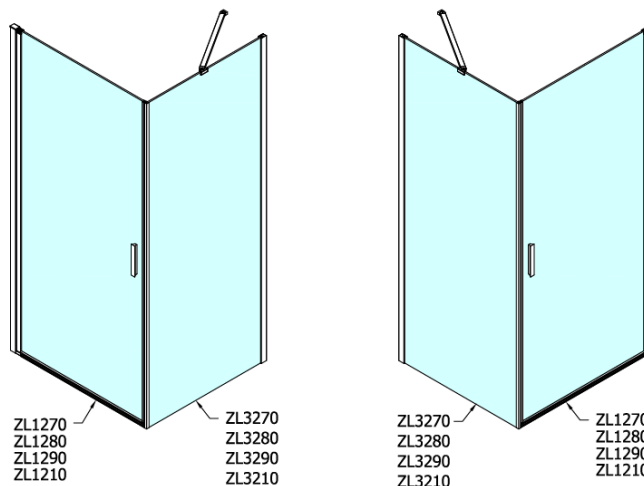

Produktový list

Objednací kód: **ZL3290**

ZOOM LINE boční stěna 900mm, čiré sklo

ARTICLE	C
ZL3270	670-690
ZL3280	770-790
ZL3290	870-890
ZL3210	970-990

ARTICLE	A	B
ZL1270	670-690	~615
ZL1280	770-790	~715
ZL1290	870-890	~815
ZL1210	970-990	~815

ZL1390
ZL1310
ZL1311
ZL1312
ZL1313
ZL1314
ZL1315

ZL3270
ZL3280
ZL3290
ZL3210

ZL3270
ZL3280
ZL3290
ZL3210

ZL1390
ZL1310
ZL1311
ZL1312
ZL1313
ZL1314
ZL1315

ARTICLE	A	B	C
ZL1390	870-890	330	470
ZL1310	970-990	430	520
ZL1311	1070-1090	480	570
ZL1312	1170-1190	530	620
ZL1313	1270-1290	630	620
ZL1314	1370-1390	730	620
ZL1315	1470-1490	830	620