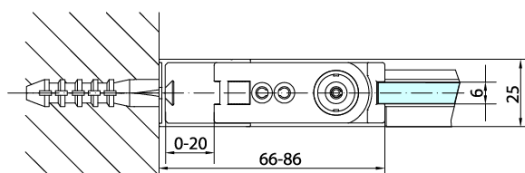

Produktový list

Objednací kód: **ZL3290**

ZOOM LINE boční stěna 900mm, čiré sklo

ARTICLE	C
ZL3270	670-690
ZL3280	770-790
ZL3290	870-890
ZL3210	970-990

ARTICLE	A	B
ZL1270	670-690	~615
ZL1280	770-790	~715
ZL1290	870-890	~815
ZL1210	970-990	~815

ZL1390
ZL1310
ZL1311
ZL1312
ZL1313
ZL1314
ZL1315

ZL3270
ZL3280
ZL3290
ZL3210

ZL3270
ZL3280
ZL3290
ZL3210

ZL1390
ZL1310
ZL1311
ZL1312
ZL1313
ZL1314
ZL1315

ARTICLE	A	B	C
ZL1390	870-890	330	470
ZL1310	970-990	430	520
ZL1311	1070-1090	480	570
ZL1312	1170-1190	530	620
ZL1313	1270-1290	630	620
ZL1314	1370-1390	730	620
ZL1315	1470-1490	830	620