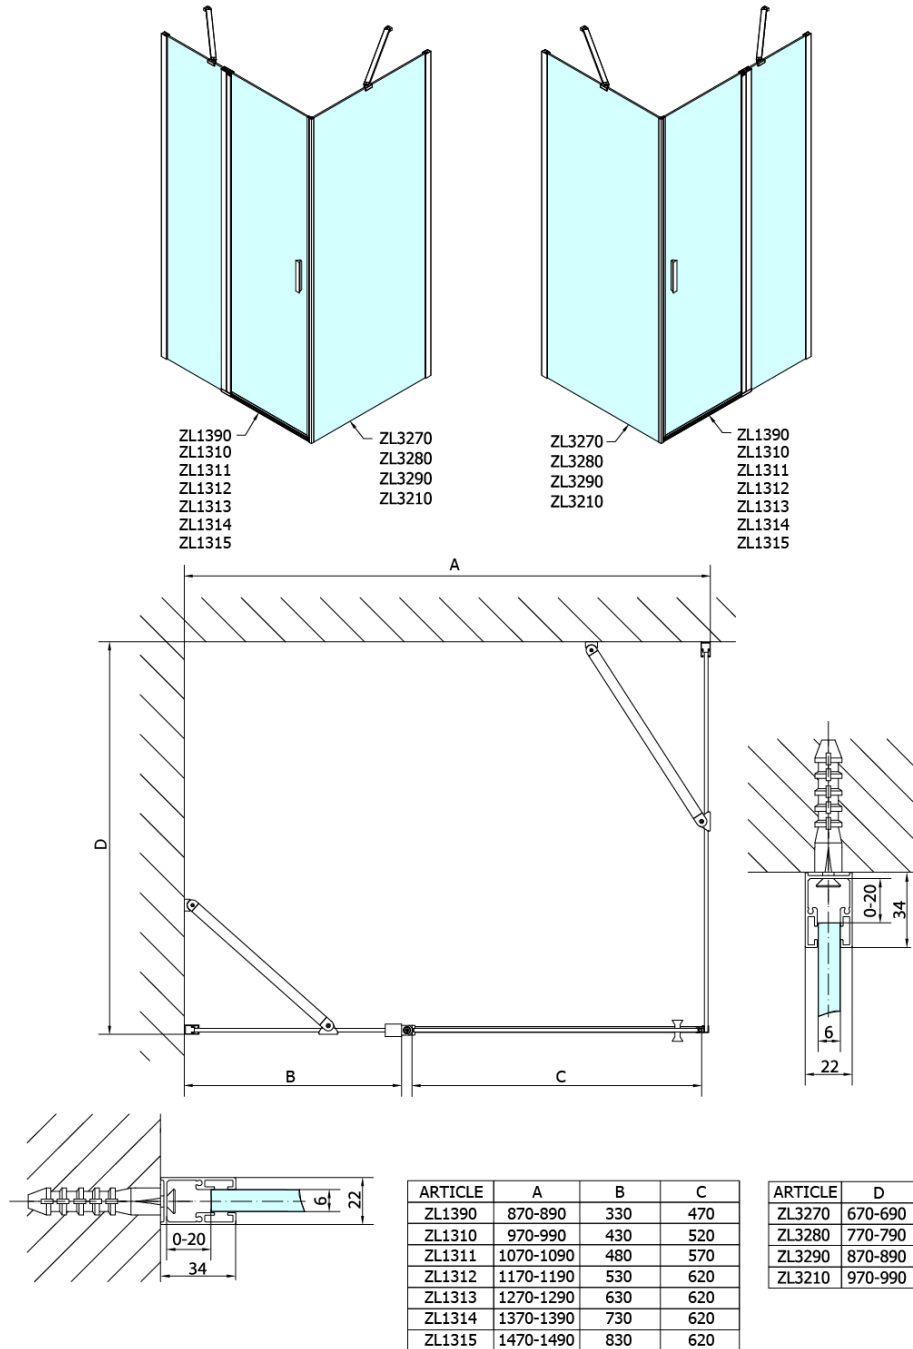

Produktový list

Objednací kód: **ZL3290**

ZOOM LINE boční stěna 900mm, čiré sklo

ARTICLE	C
ZL3270	670-690
ZL3280	770-790
ZL3290	870-890
ZL3210	970-990

ARTICLE	A	B
ZL1270	670-690	~615
ZL1280	770-790	~715
ZL1290	870-890	~815
ZL1210	970-990	~815

ZL1390
ZL1310
ZL1311
ZL1312
ZL1313
ZL1314
ZL1315

ZL3270
ZL3280
ZL3290
ZL3210

ZL3270
ZL3280
ZL3290
ZL3210

ZL1390
ZL1310
ZL1311
ZL1312
ZL1313
ZL1314
ZL1315

ARTICLE	A	B	C
ZL1390	870-890	330	470
ZL1310	970-990	430	520
ZL1311	1070-1090	480	570
ZL1312	1170-1190	530	620
ZL1313	1270-1290	630	620
ZL1314	1370-1390	730	620
ZL1315	1470-1490	830	620

ARTICLE	D
ZL3270	670-690
ZL3280	770-790
ZL3290	870-890
ZL3210	970-990