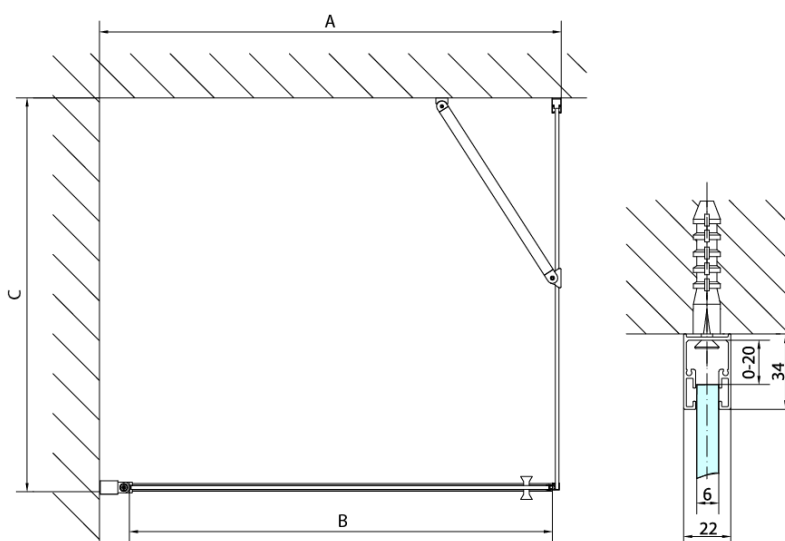

Produktový list

Objednací kód: **ZL3290**

ZOOM LINE boční stěna 900mm, čiré sklo

ARTICLE	C
ZL3270	670-690
ZL3280	770-790
ZL3290	870-890
ZL3210	970-990

ARTICLE	A	B
ZL1270	670-690	~615
ZL1280	770-790	~715
ZL1290	870-890	~815
ZL1210	970-990	~815

ZL1390
ZL1310
ZL1311
ZL1312
ZL1313
ZL1314
ZL1315

ZL3270
ZL3280
ZL3290
ZL3210

ZL3270
ZL3280
ZL3290
ZL3210

ZL1390
ZL1310
ZL1311
ZL1312
ZL1313
ZL1314
ZL1315

ARTICLE	A	B	C
ZL1390	870-890	330	470
ZL1310	970-990	430	520
ZL1311	1070-1090	480	570
ZL1312	1170-1190	530	620
ZL1313	1270-1290	630	620
ZL1314	1370-1390	730	620
ZL1315	1470-1490	830	620