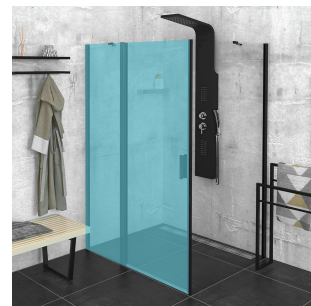

# Produktový list

Objednací kód: **ZL3290B**

**ZOOM LINE BLACK boční stěna 900mm, čiré sklo**

ZL1280B  
ZL1290B

ZL3280B  
ZL3290B  
ZL3210B

ZL3280B  
ZL3290B  
ZL3210B

ZL1280B  
ZL1290B

ARTICLE	C
ZL3280B	770-790
ZL3290B	870-890
ZL3210B	970-990