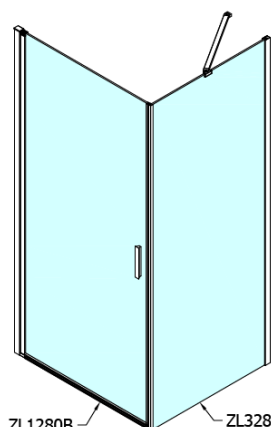

# Produktový list

Objednací kód: **ZL3290B**

**ZOOM LINE BLACK boční stěna 900mm, čiré sklo**

ZL1280B  
ZL1290B

ZL3280B  
ZL3290B  
ZL3210B

ZL3280B  
ZL3290B  
ZL3210B

ZL1280B  
ZL1290B

ARTICLE	C
ZL3280B	770-790
ZL3290B	870-890
ZL3210B	970-990

ARTICLE	A	B
ZL1280B	770-790	~715
ZL1290B	870-890	~815

ZL1310B  
ZL1311B  
ZL1312B  
ZL1313B  
ZL1314B

ZL3280B  
ZL3290B  
ZL3210B

ZL3280B  
ZL3290B  
ZL3210B

ZL1310B  
ZL1311B  
ZL1312B  
ZL1313B  
ZL1314B

ARTICLE	A	B	C
ZL1310B	970-990	430	520
ZL1311B	1070-1090	480	570
ZL1312B	1170-1190	530	620
ZL1313B	1270-1290	630	620
ZL1314B	1370-1390	730	620

ARTICLE	D
ZL3280B	770-790
ZL3290B	870-890
ZL3210B	970-990