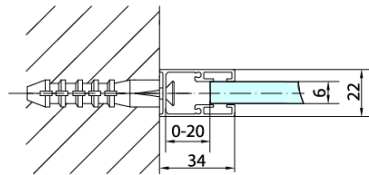

# Produktový list

Objednací kód: **ZL3290B**

**ZOOM LINE BLACK boční stěna 900mm, čiré sklo**

ZL1280B  
ZL1290B

ZL3280B  
ZL3290B  
ZL3210B

ZL3280B  
ZL3290B  
ZL3210B

ZL1280B  
ZL1290B

ARTICLE	C
ZL3280B	770-790
ZL3290B	870-890
ZL3210B	970-990

ARTICLE	A	B
ZL1280B	770-790	~715
ZL1290B	870-890	~815

ZL1310B  
ZL1311B  
ZL1312B  
ZL1313B  
ZL1314B

ZL3280B  
ZL3290B  
ZL3210B

ZL3280B  
ZL3290B  
ZL3210B

ZL1310B  
ZL1311B  
ZL1312B  
ZL1313B  
ZL1314B

ARTICLE	A	B	C
ZL1310B	970-990	430	520
ZL1311B	1070-1090	480	570
ZL1312B	1170-1190	530	620
ZL1313B	1270-1290	630	620
ZL1314B	1370-1390	730	620

ARTICLE	D
ZL3280B	770-790
ZL3290B	870-890
ZL3210B	970-990