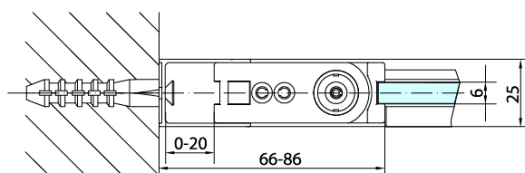

# Produktový list

Objednací kód: **ZL3290B**

**ZOOM LINE BLACK boční stěna 900mm, čiré sklo**

ZL1280B  
ZL1290B

ZL3280B  
ZL3290B  
ZL3210B

ZL3280B  
ZL3290B  
ZL3210B

ZL1280B  
ZL1290B

ARTICLE	C
ZL3280B	770-790
ZL3290B	870-890
ZL3210B	970-990

ARTICLE	A	B
ZL1280B	770-790	~715
ZL1290B	870-890	~815

ZL1310B  
ZL1311B  
ZL1312B  
ZL1313B  
ZL1314B

ZL3280B  
ZL3290B  
ZL3210B

ZL3280B  
ZL3290B  
ZL3210B

ZL1310B  
ZL1311B  
ZL1312B  
ZL1313B  
ZL1314B