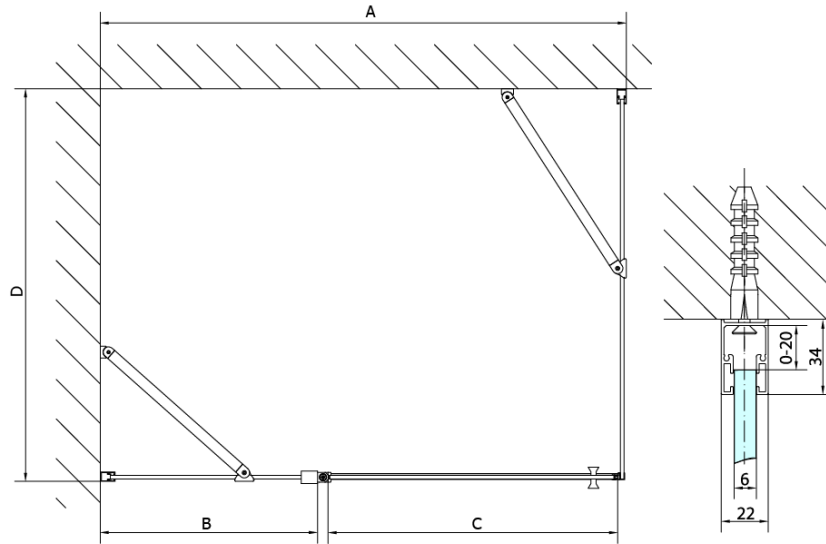

# Produktový list

Objednací kód: **ZL3290B**

**ZOOM LINE BLACK boční stěna 900mm, čiré sklo**

ZL1280B  
ZL1290B

ZL3280B  
ZL3290B  
ZL3210B

ZL3280B  
ZL3290B  
ZL3210B

ZL1280B  
ZL1290B

ARTICLE	C
ZL3280B	770-790
ZL3290B	870-890
ZL3210B	970-990

ARTICLE	A	B
ZL1280B	770-790	~715
ZL1290B	870-890	~815

ZL1310B  
ZL1311B  
ZL1312B  
ZL1313B  
ZL1314B

ZL3280B  
ZL3290B  
ZL3210B

ZL3280B  
ZL3290B  
ZL3210B

ZL1310B  
ZL1311B  
ZL1312B  
ZL1313B  
ZL1314B

ARTICLE	A	B	C
ZL1310B	970-990	430	520
ZL1311B	1070-1090	480	570
ZL1312B	1170-1190	530	620
ZL1313B	1270-1290	630	620
ZL1314B	1370-1390	730	620

ARTICLE	D
ZL3280B	770-790
ZL3290B	870-890
ZL3210B	970-990