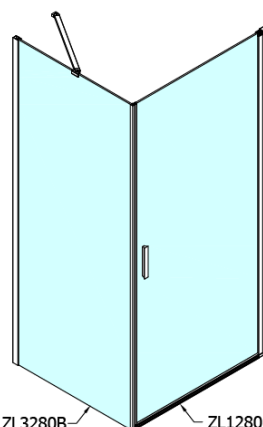

# Produktový list

Objednací kód: **ZL3290B**

**ZOOM LINE BLACK boční stěna 900mm, čiré sklo**

ZL1280B  
ZL1290B

ZL3280B  
ZL3290B  
ZL3210B

ZL3280B  
ZL3290B  
ZL3210B

ZL1280B  
ZL1290B

ARTICLE	C
ZL3280B	770-790
ZL3290B	870-890
ZL3210B	970-990

ARTICLE	A	B
ZL1280B	770-790	~715
ZL1290B	870-890	~815

ZL1310B  
ZL1311B  
ZL1312B  
ZL1313B  
ZL1314B

ZL3280B  
ZL3290B  
ZL3210B

ZL3280B  
ZL3290B  
ZL3210B

ZL1310B  
ZL1311B  
ZL1312B  
ZL1313B  
ZL1314B

ARTICLE	A	B	C
ZL1310B	970-990	430	520
ZL1311B	1070-1090	480	570
ZL1312B	1170-1190	530	620
ZL1313B	1270-1290	630	620
ZL1314B	1370-1390	730	620

ARTICLE	D
ZL3280B	770-790
ZL3290B	870-890
ZL3210B	970-990