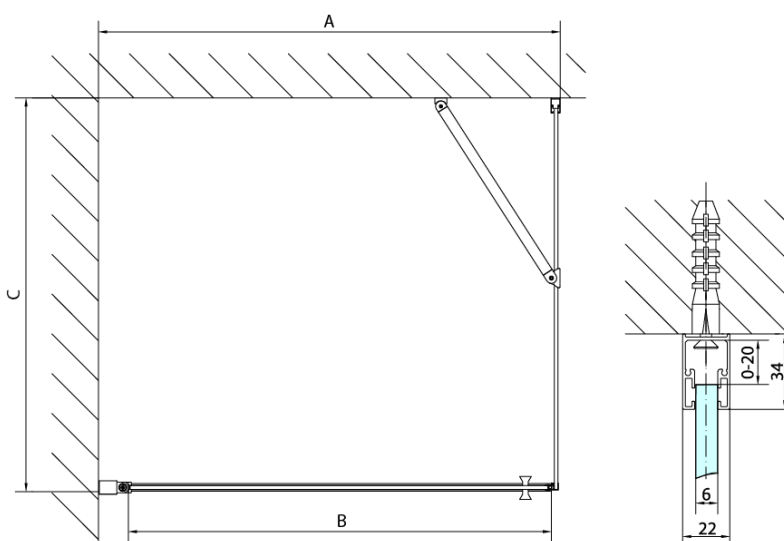

# Produktový list

Objednací kód: **ZL3290B**

**ZOOM LINE BLACK boční stěna 900mm, čiré sklo**

ZL1280B  
ZL1290B

ZL3280B  
ZL3290B  
ZL3210B

ZL3280B  
ZL3290B  
ZL3210B

ZL1280B  
ZL1290B

ARTICLE	C
ZL3280B	770-790
ZL3290B	870-890
ZL3210B	970-990

ARTICLE	A	B
ZL1280B	770-790	~715
ZL1290B	870-890	~815

ZL1310B  
ZL1311B  
ZL1312B  
ZL1313B  
ZL1314B

ZL3280B  
ZL3290B  
ZL3210B

ZL3280B  
ZL3290B  
ZL3210B

ZL1310B  
ZL1311B  
ZL1312B  
ZL1313B  
ZL1314B

ARTICLE	A	B	C
ZL1310B	970-990	430	520
ZL1311B	1070-1090	480	570
ZL1312B	1170-1190	530	620
ZL1313B	1270-1290	630	620
ZL1314B	1370-1390	730	620

ARTICLE	D
ZL3280B	770-790
ZL3290B	870-890
ZL3210B	970-990