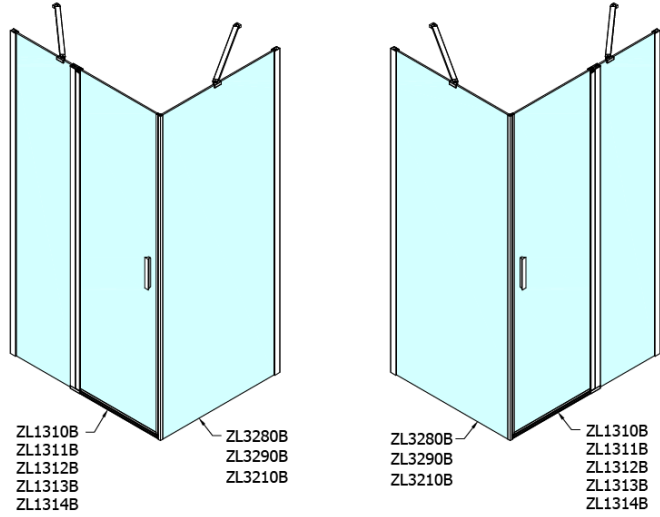

# Produktový list

Objednací kód: **ZL3290B**

**ZOOM LINE BLACK boční stěna 900mm, čiré sklo**

ZL1280B  
ZL1290B

ZL3280B  
ZL3290B  
ZL3210B

ZL3280B  
ZL3290B  
ZL3210B

ZL1280B  
ZL1290B

ARTICLE	C
ZL3280B	770-790
ZL3290B	870-890
ZL3210B	970-990

ARTICLE	A	B
ZL1280B	770-790	~715
ZL1290B	870-890	~815

ZL1310B  
ZL1311B  
ZL1312B  
ZL1313B  
ZL1314B

ZL3280B  
ZL3290B  
ZL3210B

ZL3280B  
ZL3290B  
ZL3210B

ZL1310B  
ZL1311B  
ZL1312B  
ZL1313B  
ZL1314B

ARTICLE	A	B	C
ZL1310B	970-990	430	520
ZL1311B	1070-1090	480	570
ZL1312B	1170-1190	530	620
ZL1313B	1270-1290	630	620
ZL1314B	1370-1390	730	620

ARTICLE	D
ZL3280B	770-790
ZL3290B	870-890
ZL3210B	970-990