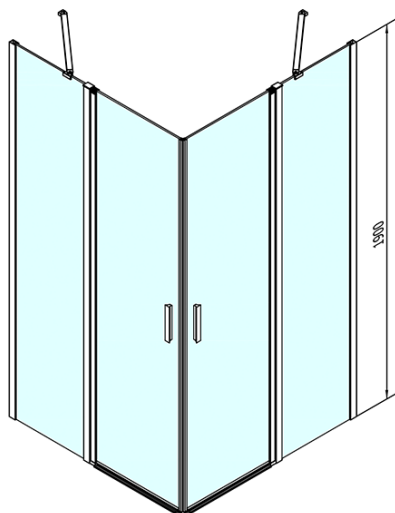

# Produktový list

Objednací kód: **ZL5415**

**ZOOM LINE** čtvercová sprchová zástěna 900x900mm, čiré sklo

ZL5415