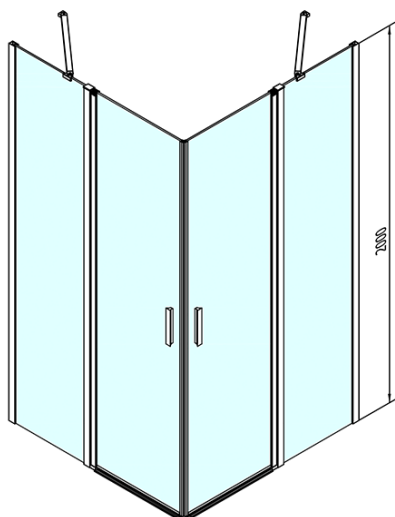

Produktový list

Objednací kód: **ZL5415B**

ZOOM LINE BLACK čtvercová sprchová zástěna
900x900mm, čiré sklo

ZL5415B