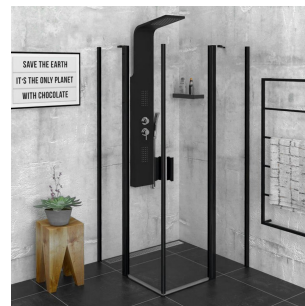

Produktový list

Objednací kód: **ZL5415B**

ZOOM LINE BLACK čtvercová sprchová zástěna
900x900mm, čiré sklo

ZL5415B